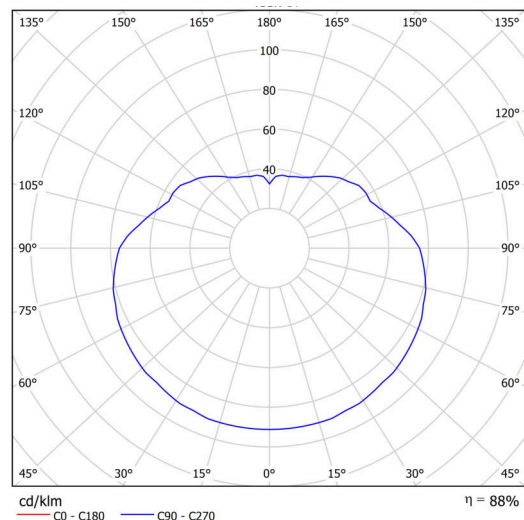

Světelné

Světelný tok svítidla	5870 lm
Světelný tok zdroje	6670 lm
Světelný tok zdroje v nouzovém režimu	150 lm
Měrný výkon	143 lm/W
Teplota	3000 K
Životnost LED L80/B10	100000 hod
CRI	Ra80
MacAdam	3
Fotobiologická bezpečnost svítidla dle EN 62471 (Blue light hazard)	Risk group 0