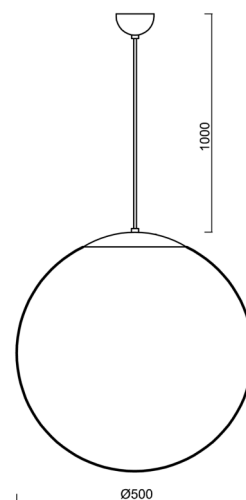

ISIS S4 PM

LED-5L07E900ZS11/PM4/L100/NK1W NB 3K##

WWW.OSMONT.CZ

ISIS S4 PM

Kód produktu: ISI64334

Typ: LED-5L07E900ZS11/PM4/L100/NK1W NB 3K##

Krátký popis svítidla: Nerez broušené závěsné LED svítidlo nouzové kombinované a PMMA stínidlo.

Technické

Typy svítidel	Nouzové kombinované
Typ montáže	závěsné - kabel
Materiál základny	nerez ocel
Materiál stínidla	lesklý polymethylmetakrylát
Barva základny	nerez broušená
Barva stínidla	bílá
Držení stínidla	ocelový držák
Umístění montáže	strop
Šířka	500 mm
Délka	500 mm
Výška	500 mm
Průměr	Ø 500 mm
Délka závěsu	1000 mm
Montážní otvor	none
Kabelový vstup	není
Energetická třída	D
Rázová pevnost	IK06
Provozní teplota	od 0°C do +30°C