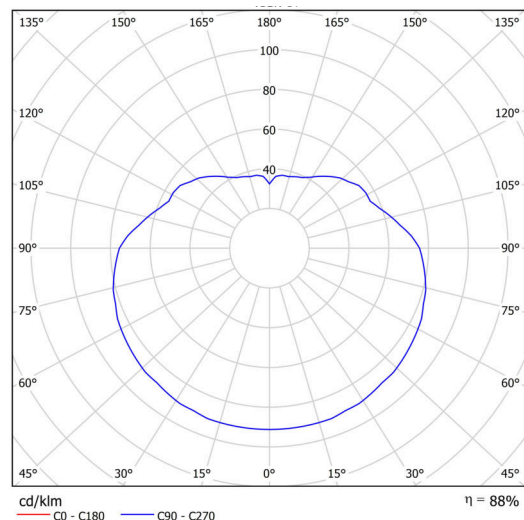

ISIS S4 PM

Kód produktu: ISI64333

Typ: LED-5L07E900ZS11/PM4/L100 NB DALI 3K##

Krátký popis svítidla: Nerez broušené závěsné LED svítidlo DALI a PMMA stínidlo.

Technické

Typy svítidel	Stmívatelné
Typ montáže	závěsné - kabel
Materiál základny	nerez ocel
Materiál stínidla	lesklý polymethylmetakrylát
Barva základny	nerez broušená
Barva stínidla	bílá
Držení stínidla	ocelový držák
Umístění montáže	strop
Šířka	500 mm
Délka	500 mm
Výška	500 mm
Průměr	Ø 500 mm
Délka závěsu	1000 mm
Montážní otvor	none
Kabelový vstup	není
Energetická třída	D
Rázová pevnost	IK06
Provozní teplota	od -20°C do +30°C

Elektrické

Příkon	41 W
Stupeň krytí	IP40
Objímka	LED modul
Svorkovnice	není
Počet svítidel na jistič B10A	14 ks
Počet svítidel na jistič B16A	23 ks
Počet svítidel na jistič C10A	23 ks
Počet svítidel na jistič C16A	38 ks

Světelné

Světelný tok svítidla	5870 lm
Světelný tok zdroje	6670 lm
Měrný výkon	143 lm/W
Teplota	3000 K
Životnost LED L80/B10	100000 hod
CRI	Ra80
MacAdam	3
Fotobiologická bezpečnost svítidla dle EN 62471 (Blue light hazard)	Risk group 0

Eulum data pro výpočtové programy jsou k dispozici na www.osmont.cz.