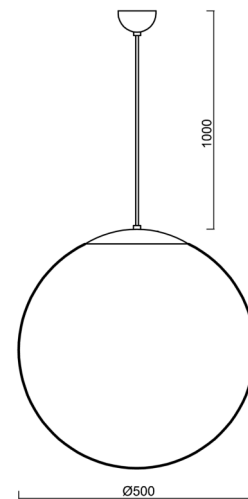

ISIS S4 PM

Kód produktu: ISI64333

Typ: LED-5L07E900ZS11/PM4/L100 NB DALI 3K##

Krátký popis svítidla: Nerez broušené závěsné LED svítidlo DALI a PMMA stínidlo.

Technické

Typy svítidel	Stmívatelné
Typ montáže	závěsné - kabel
Materiál základny	nerez ocel
Materiál stínidla	lesklý polymethylmetakrylát
Barva základny	nerez broušená
Barva stínidla	bílá
Držení stínidla	ocelový držák
Umístění montáže	strop
Šířka	500 mm
Délka	500 mm
Výška	500 mm
Průměr	Ø 500 mm
Délka závěsu	1000 mm
Montážní otvor	none
Kabelový vstup	není
Energetická třída	D
Rázová pevnost	IK06
Provozní teplota	od -20°C do +30°C

Elektrické

Příkon	41 W
Stupeň krytí	IP40
Objímka	LED modul
Svorkovnice	není
Počet svítidel na jistič B10A	14 ks
Počet svítidel na jistič B16A	23 ks
Počet svítidel na jistič C10A	23 ks
Počet svítidel na jistič C16A	38 ks

Světelné

Světelný tok svítidla	5870 lm
Světelný tok zdroje	6670 lm
Měrný výkon	143 lm/W
Teplota	3000 K
Životnost LED L80/B10	100000 hod
CRI	Ra80
MacAdam	3
Fotobiologická bezpečnost svítidla dle EN 62471 (Blue light hazard)	Risk group 0

Eulum data pro výpočtové programy jsou k dispozici na www.osmont.cz.