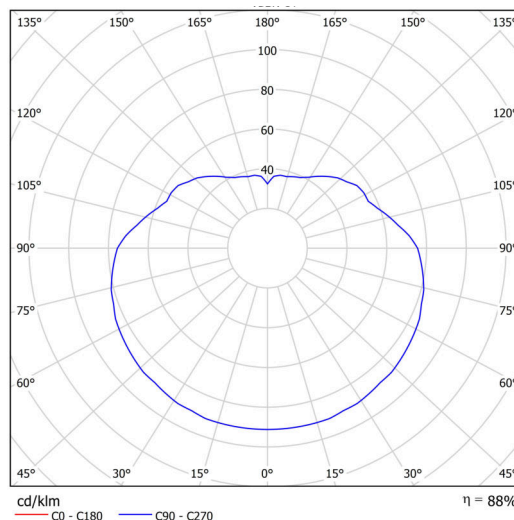

ISIS S4 PM

Kód produktu: ISI64332

Typ: LED-5L07E900ZS11/PM4/L100 NB 3K##

Krátký popis svítidla: Nerez broušené závěsné LED svítidlo ON/OFF a PMMA stínidlo.

Technické

Typy svítidel	Klasické on/off
Typ montáže	závěsné - kabel
Materiál základny	nerez ocel
Materiál stínidla	lesklý polymethylmetakrylát
Barva základny	nerez broušená
Barva stínidla	bílá
Držení stínidla	ocelový držák
Umístění montáže	strop
Šířka	500 mm
Délka	500 mm
Výška	500 mm
Průměr	Ø 500 mm
Délka závěsu	1000 mm
Montážní otvor	none
Kabelový vstup	není
Energetická třída	D
Rázová pevnost	IK06
Provozní teplota	od -20°C do +30°C

Elektrické

Příkon	41 W
Stupeň krytí	IP40
Objímka	LED modul
Svorkovnice	není
Počet svítidel na jistič B10A	35 ks
Počet svítidel na jistič B16A	65 ks
Počet svítidel na jistič C10A	35 ks
Počet svítidel na jistič C16A	65 ks

Světelné

Světelný tok svítidla	5870 lm
Světelný tok zdroje	6670 lm
Měrný výkon	143 lm/W
Teplota	3000 K
Životnost LED L80/B10	100000 hod
CRI	Ra80
MacAdam	3
Fotobiologická bezpečnost svítidla dle EN 62471 (Blue light hazard)	Risk group 0

Eulum data pro výpočtové programy jsou k dispozici na www.osmont.cz.