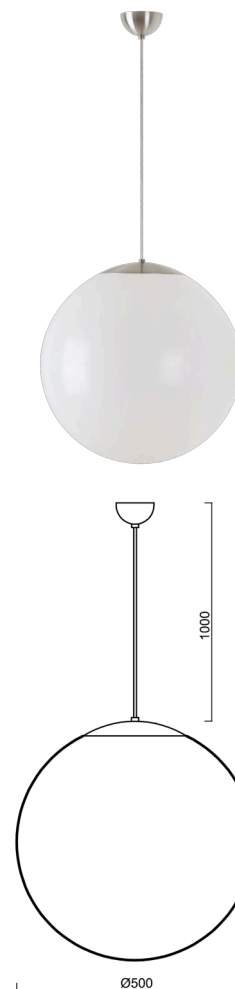

ISIS S4 PM

Kód produktu: ISI64332

Typ: LED-5L07E900ZS11/PM4/L100 NB 3K##

Krátký popis svítidla: Nerez broušené závěsné LED svítidlo ON/OFF a PMMA stínidlo.

Technické

Typy svítidel	Klasické on/off
Typ montáže	závěsné - kabel
Materiál základny	nerez ocel
Materiál stínidla	lesklý polymethylmetakrylát
Barva základny	nerez broušená
Barva stínidla	bílá
Držení stínidla	ocelový držák
Umístění montáže	strop
Šířka	500 mm
Délka	500 mm
Výška	500 mm
Průměr	Ø 500 mm
Délka závěsu	1000 mm
Montážní otvor	none
Kabelový vstup	není
Energetická třída	D
Rázová pevnost	IK06
Provozní teplota	od -20°C do +30°C

Elektrické

Příkon	41 W
Stupeň krytí	IP40
Objímka	LED modul
Svorkovnice	není
Počet svítidel na jistič B10A	35 ks
Počet svítidel na jistič B16A	65 ks
Počet svítidel na jistič C10A	35 ks
Počet svítidel na jistič C16A	65 ks

Světelné

Světelný tok svítidla	5870 lm
Světelný tok zdroje	6670 lm
Měrný výkon	143 lm/W
Teplota	3000 K
Životnost LED L80/B10	100000 hod
CRI	Ra80
MacAdam	3
Fotobiologická bezpečnost svítidla dle EN 62471 (Blue light hazard)	Risk group 0

Eulum data pro výpočtové programy jsou k dispozici na www.osmont.cz.