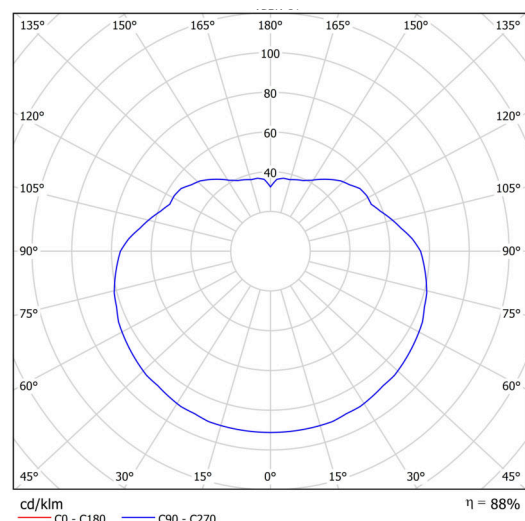

ISIS S4 PM

Kód produktu: ISI64329

Typ: LED-5L07E900ZS11/PM4/L100 NL 3K##

Krátký popis svítidla: Nerez leštěné závěsné LED svítidlo ON/OFF a PMMA stínidlo.

Technické

Typy svítidel	Klasické on/off
Typ montáže	závěsné - kabel
Materiál základny	nerez ocel
Materiál stínidla	lesklý polymethylmetakrylát
Barva základny	nerez leštěná
Barva stínidla	bílá
Držení stínidla	ocelový držák
Umístění montáže	strop
Šířka	500 mm
Délka	500 mm
Výška	500 mm
Průměr	Ø 500 mm
Délka závěsu	1000 mm
Montážní otvor	none
Kabelový vstup	není
Energetická třída	D
Rázová pevnost	IK06
Provozní teplota	od -20°C do +30°C

Elektrické

Příkon	41 W
Stupeň krytí	IP40
Objímka	LED modul
Svorkovnice	není
Počet svítidel na jistič B10A	35 ks
Počet svítidel na jistič B16A	65 ks
Počet svítidel na jistič C10A	35 ks
Počet svítidel na jistič C16A	65 ks

Světelné

Světelný tok svítidla	5870 lm
Světelný tok zdroje	6670 lm
Měrný výkon	143 lm/W
Teplota	3000 K
Životnost LED L80/B10	100000 hod
CRI	Ra80
MacAdam	3
Fotobiologická bezpečnost svítidla dle EN 62471 (Blue light hazard)	Risk group 0

Eulum data pro výpočtové programy jsou k dispozici na www.osmont.cz.