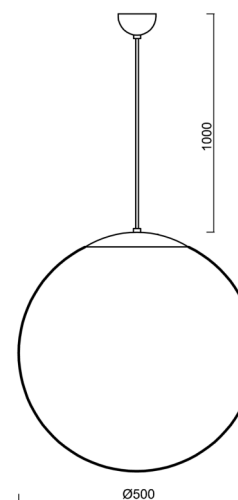

ISIS S4 PM

Kód produktu: ISI64329

Typ: LED-5L07E900ZS11/PM4/L100 NL 3K##

Krátký popis svítidla: Nerez leštěné závěsné LED svítidlo ON/OFF a PMMA stínidlo.

Technické

Typy svítidel	Klasické on/off
Typ montáže	závěsné - kabel
Materiál základny	nerez ocel
Materiál stínidla	lesklý polymethylmetakrylát
Barva základny	nerez leštěná
Barva stínidla	bílá
Držení stínidla	ocelový držák
Umístění montáže	strop
Šířka	500 mm
Délka	500 mm
Výška	500 mm
Průměr	Ø 500 mm
Délka závěsu	1000 mm
Montážní otvor	none
Kabelový vstup	není
Energetická třída	D
Rázová pevnost	IK06
Provozní teplota	od -20°C do +30°C

Elektrické

Příkon	41 W
Stupeň krytí	IP40
Objímka	LED modul
Svorkovnice	není
Počet svítidel na jistič B10A	35 ks
Počet svítidel na jistič B16A	65 ks
Počet svítidel na jistič C10A	35 ks
Počet svítidel na jistič C16A	65 ks

Světelné

Světelný tok svítidla	5870 lm
Světelný tok zdroje	6670 lm
Měrný výkon	143 lm/W
Teplota	3000 K
Životnost LED L80/B10	100000 hod
CRI	Ra80
MacAdam	3
Fotobiologická bezpečnost svítidla dle EN 62471 (Blue light hazard)	Risk group 0

Eulum data pro výpočtové programy jsou k dispozici na www.osmont.cz.