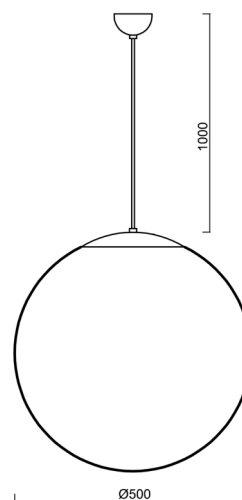

### Technické

Typy svítidel	Nouzové kombinované
Typ montáže	závěsné - kabel
Materiál základny	Mosaz
Materiál stínidla	lesklý polymethylmetakrylát
Barva základny	mosaz leštěná
Barva stínidla	bílá
Držení stínidla	ocelový držák
Umístění montáže	strop
Šířka	500 mm
Délka	500 mm
Výška	500 mm
Průměr	Ø 500 mm
Délka závěsu	1000 mm
Montážní otvor	none
Kabelový vstup	není
Energetická třída	D
Rázová pevnost	IK06
Provozní teplota	od 0°C do +30°C