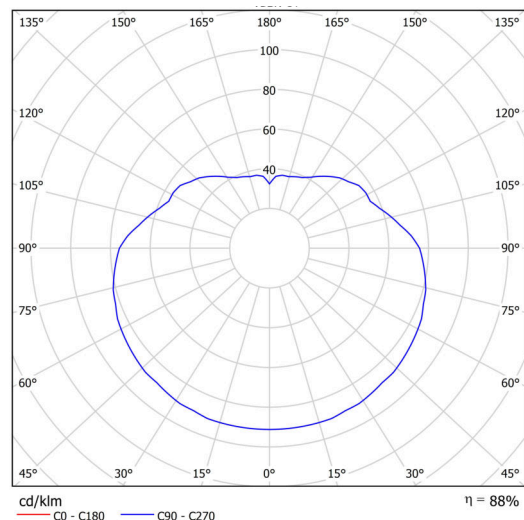

ISIS S4 PM

Kód produktu: ISI64326

Typ: LED-5L07E900ZS11/PM4/L100 MS 3K##

Krátký popis svítidla: Mosazné závěsné LED svítidlo ON/OFF a PMMA stínidlo.

Technické

Typy svítidel	Klasické on/off
Typ montáže	závěsné - kabel
Materiál základny	Mosaz
Materiál stínidla	lesklý polymethylmetakrylát
Barva základny	mosaz leštěná
Barva stínidla	bílá
Držení stínidla	ocelový držák
Umístění montáže	strop
Šířka	500 mm
Délka	500 mm
Výška	500 mm
Průměr	Ø 500 mm
Délka závěsu	1000 mm
Montážní otvor	none
Kabelový vstup	není
Energetická třída	D
Rázová pevnost	IK06
Provozní teplota	od -20°C do +30°C

Elektrické

Příkon	41 W
Stupeň krytí	IP40
Objímka	LED modul
Svorkovnice	není
Počet svítidel na jistič B10A	35 ks
Počet svítidel na jistič B16A	65 ks
Počet svítidel na jistič C10A	35 ks
Počet svítidel na jistič C16A	65 ks

Světelné

Světelný tok svítidla	5870 lm
Světelný tok zdroje	6670 lm
Měrný výkon	143 lm/W
Teplota	3000 K
Životnost LED L80/B10	100000 hod
CRI	Ra80
MacAdam	3
Fotobiologická bezpečnost svítidla dle EN 62471 (Blue light hazard)	Risk group 0

Eulum data pro výpočtové programy jsou k dispozici na www.osmont.cz.