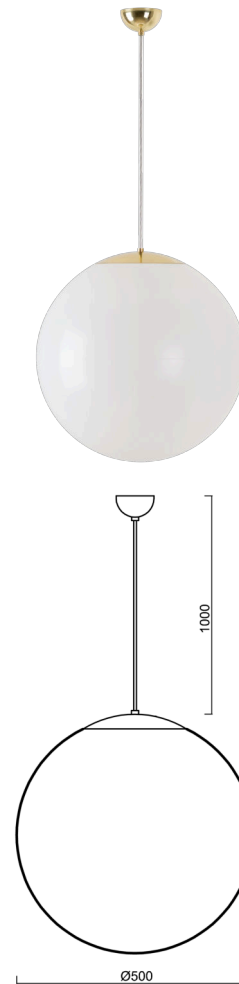

ISIS S4 PM

Kód produktu: ISI64326

Typ: LED-5L07E900ZS11/PM4/L100 MS 3K##

Krátký popis svítidla: Mosazné závěsné LED svítidlo ON/OFF a PMMA stínidlo.

Technické

Typy svítidel	Klasické on/off
Typ montáže	závěsné - kabel
Materiál základny	Mosaz
Materiál stínidla	lesklý polymethylmetakrylát
Barva základny	mosaz leštěná
Barva stínidla	bílá
Držení stínidla	ocelový držák
Umístění montáže	strop
Šířka	500 mm
Délka	500 mm
Výška	500 mm
Průměr	Ø 500 mm
Délka závěsu	1000 mm
Montážní otvor	none
Kabelový vstup	není
Energetická třída	D
Rázová pevnost	IK06
Provozní teplota	od -20°C do +30°C

Elektrické

Příkon	41 W
Stupeň krytí	IP40
Objímka	LED modul
Svorkovnice	není
Počet svítidel na jistič B10A	35 ks
Počet svítidel na jistič B16A	65 ks
Počet svítidel na jistič C10A	35 ks
Počet svítidel na jistič C16A	65 ks

Světelné

Světelný tok svítidla	5870 lm
Světelný tok zdroje	6670 lm
Měrný výkon	143 lm/W
Teplota	3000 K
Životnost LED L80/B10	100000 hod
CRI	Ra80
MacAdam	3
Fotobiologická bezpečnost svítidla dle EN 62471 (Blue light hazard)	Risk group 0

Eulum data pro výpočtové programy jsou k dispozici na www.osmont.cz.