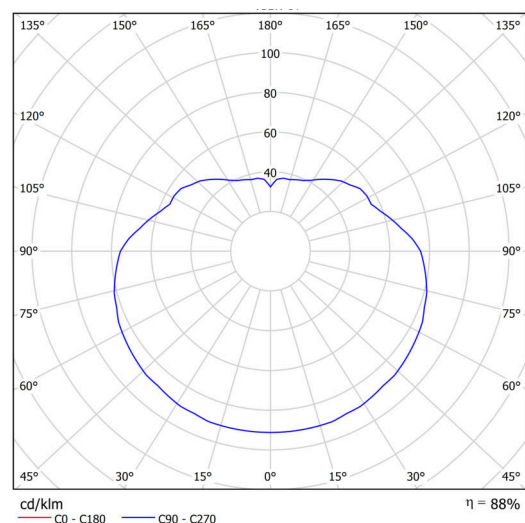

Světelné

Světelný tok svítidla	5870 lm
Světelný tok zdroje	6670 lm
Světelný tok zdroje v nouzovém režimu	150 lm
Měrný výkon	143 lm/W
Teplota	3000 K
Životnost LED L80/B10	100000 hod
CRI	Ra80
MacAdam	3
Fotobiologická bezpečnost svítidla dle EN 62471 (Blue light hazard)	Risk group 0