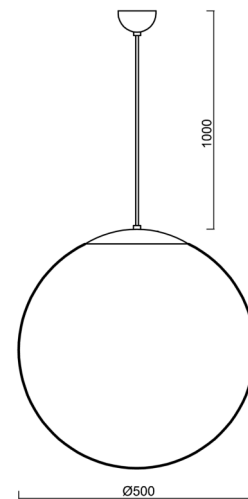

ISIS S4 PM

LED-5L07E900ZS11/PM4/L100/NK1W C 3K##

WWW.OSMONT.CZ

ISIS S4 PM

Kód produktu: ISI64325

Typ: LED-5L07E900ZS11/PM4/L100/NK1W C 3K##

Krátký popis svítidla: Černé závěsné LED svítidlo nouzové kombinované a PMMA stínidlo.

Technické

Typy svítidel	Nouzové kombinované
Typ montáže	závěsné - kabel
Materiál základny	ocel
Materiál stínidla	lesklý polymethylmetakrylát
Barva základny	černá Ral9005
Barva stínidla	bílá
Držení stínidla	ocelový držák
Umístění montáže	strop
Šířka	500 mm
Délka	500 mm
Výška	500 mm
Průměr	Ø 500 mm
Délka závěsu	1000 mm
Montážní otvor	none
Kabelový vstup	není
Energetická třída	D
Rázová pevnost	IK06
Provozní teplota	od 0°C do +30°C