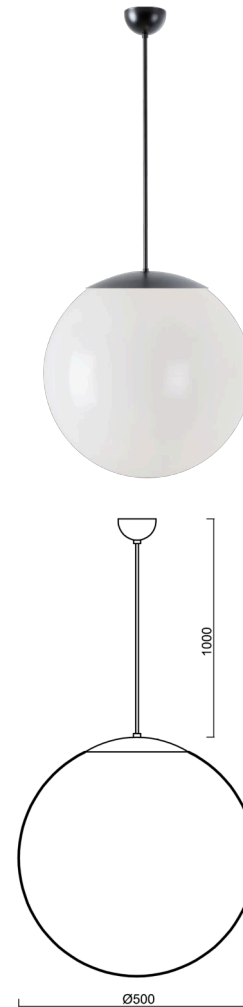

ISIS S4 PM

Kód produktu: ISI64324

Typ: LED-5L07E900ZS11/PM4/L100 C DALI 3K##

Krátký popis svítidla: Černé závěsné LED svítidlo DALI a PMMA stínidlo.

Technické

Typy svítidel	Stmívatelné
Typ montáže	závěsné - kabel
Materiál základny	ocel
Materiál stínidla	lesklý polymethylmetakrylát
Barva základny	černá Ral9005
Barva stínidla	bílá
Držení stínidla	ocelový držák
Umístění montáže	strop
Šířka	500 mm
Délka	500 mm
Výška	500 mm
Průměr	Ø 500 mm
Délka závěsu	1000 mm
Montážní otvor	none
Kabelový vstup	není
Energetická třída	D
Rázová pevnost	IK06
Provozní teplota	od -20°C do +30°C

Elektrické

Příkon	41 W
Stupeň krytí	IP40
Objímka	LED modul
Svorkovnice	není
Počet svítidel na jistič B10A	14 ks
Počet svítidel na jistič B16A	23 ks
Počet svítidel na jistič C10A	23 ks
Počet svítidel na jistič C16A	38 ks

Světelné

Světelný tok svítidla	5870 lm
Světelný tok zdroje	6670 lm
Měrný výkon	143 lm/W
Teplota	3000 K
Životnost LED L80/B10	100000 hod
CRI	Ra80
MacAdam	3
Fotobiologická bezpečnost svítidla dle EN 62471 (Blue light hazard)	Risk group 0

Eulum data pro výpočtové programy jsou k dispozici na www.osmont.cz.