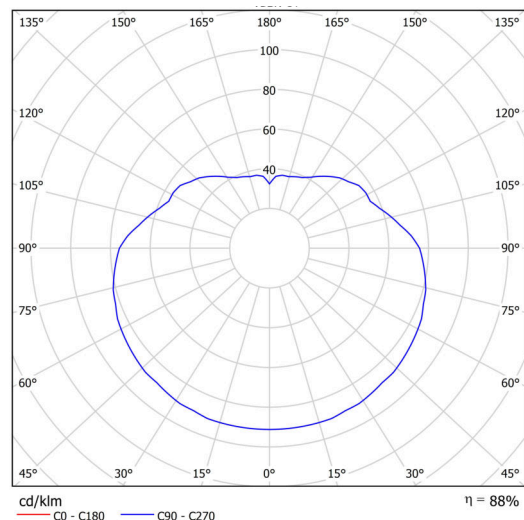

ISIS S4 PM

Kód produktu: ISI64324

Typ: LED-5L07E900ZS11/PM4/L100 C DALI 3K##

Krátký popis svítidla: Černé závěsné LED svítidlo DALI a PMMA stínidlo.

Technické

Typy svítidel	Stmívatelné
Typ montáže	závěsné - kabel
Materiál základny	ocel
Materiál stínidla	lesklý polymethylmetakrylát
Barva základny	černá Ral9005
Barva stínidla	bílá
Držení stínidla	ocelový držák
Umístění montáže	strop
Šířka	500 mm
Délka	500 mm
Výška	500 mm
Průměr	Ø 500 mm
Délka závěsu	1000 mm
Montážní otvor	none
Kabelový vstup	není
Energetická třída	D
Rázová pevnost	IK06
Provozní teplota	od -20°C do +30°C

Elektrické

Příkon	41 W
Stupeň krytí	IP40
Objímka	LED modul
Svorkovnice	není
Počet svítidel na jistič B10A	14 ks
Počet svítidel na jistič B16A	23 ks
Počet svítidel na jistič C10A	23 ks
Počet svítidel na jistič C16A	38 ks

Světelné

Světelný tok svítidla	5870 lm
Světelný tok zdroje	6670 lm
Měrný výkon	143 lm/W
Teplota	3000 K
Životnost LED L80/B10	100000 hod
CRI	Ra80
MacAdam	3
Fotobiologická bezpečnost svítidla dle EN 62471 (Blue light hazard)	Risk group 0

Eulum data pro výpočtové programy jsou k dispozici na www.osmont.cz.