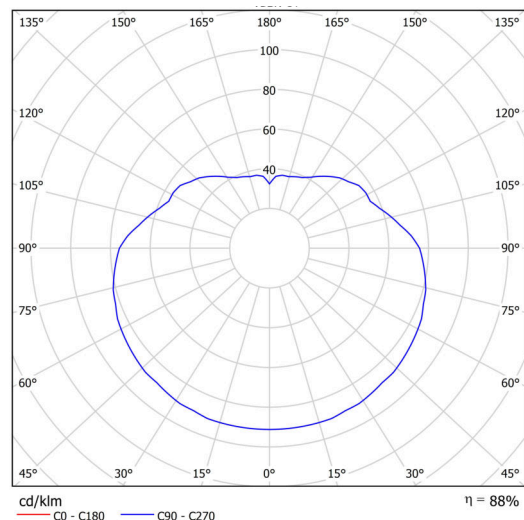

ISIS S4 PM

Kód produktu: ISI64323

Typ: LED-5L07E900ZS11/PM4/L100 C 3K##

Krátký popis svítidla: Černé závěsné LED svítidlo ON/OFF a PMMA stínidlo.

Technické

Typy svítidel	Klasické on/off
Typ montáže	závěsné - kabel
Materiál základny	ocel
Materiál stínidla	lesklý polymethylmetakrylát
Barva základny	černá Ral9005
Barva stínidla	bílá
Držení stínidla	ocelový držák
Umístění montáže	strop
Šířka	500 mm
Délka	500 mm
Výška	500 mm
Průměr	Ø 500 mm
Délka závěsu	1000 mm
Montážní otvor	none
Kabelový vstup	není
Energetická třída	D
Rázová pevnost	IK06
Provozní teplota	od -20°C do +30°C

Elektrické

Příkon	41 W
Stupeň krytí	IP40
Objímka	LED modul
Svorkovnice	není
Počet svítidel na jistič B10A	35 ks
Počet svítidel na jistič B16A	65 ks
Počet svítidel na jistič C10A	35 ks
Počet svítidel na jistič C16A	65 ks

Světelné

Světelný tok svítidla	5870 lm
Světelný tok zdroje	6670 lm
Měrný výkon	143 lm/W
Teplota	3000 K
Životnost LED L80/B10	100000 hod
CRI	Ra80
MacAdam	3
Fotobiologická bezpečnost svítidla dle EN 62471 (Blue light hazard)	Risk group 0

Eulum data pro výpočtové programy jsou k dispozici na www.osmont.cz.