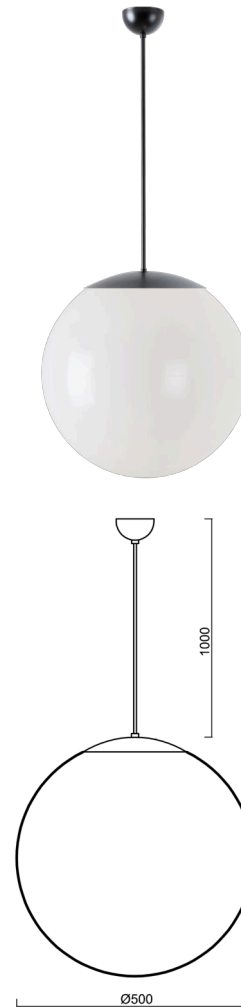

ISIS S4 PM

Kód produktu: ISI64323

Typ: LED-5L07E900ZS11/PM4/L100 C 3K##

Krátký popis svítidla: Černé závěsné LED svítidlo ON/OFF a PMMA stínidlo.

Technické

Typy svítidel	Klasické on/off
Typ montáže	závěsné - kabel
Materiál základny	ocel
Materiál stínidla	lesklý polymethylmetakrylát
Barva základny	černá Ral9005
Barva stínidla	bílá
Držení stínidla	ocelový držák
Umístění montáže	strop
Šířka	500 mm
Délka	500 mm
Výška	500 mm
Průměr	Ø 500 mm
Délka závěsu	1000 mm
Montážní otvor	none
Kabelový vstup	není
Energetická třída	D
Rázová pevnost	IK06
Provozní teplota	od -20°C do +30°C

Elektrické

Příkon	41 W
Stupeň krytí	IP40
Objímka	LED modul
Svorkovnice	není
Počet svítidel na jistič B10A	35 ks
Počet svítidel na jistič B16A	65 ks
Počet svítidel na jistič C10A	35 ks
Počet svítidel na jistič C16A	65 ks

Světelné

Světelný tok svítidla	5870 lm
Světelný tok zdroje	6670 lm
Měrný výkon	143 lm/W
Teplota	3000 K
Životnost LED L80/B10	100000 hod
CRI	Ra80
MacAdam	3
Fotobiologická bezpečnost svítidla dle EN 62471 (Blue light hazard)	Risk group 0

Eulum data pro výpočtové programy jsou k dispozici na www.osmont.cz.