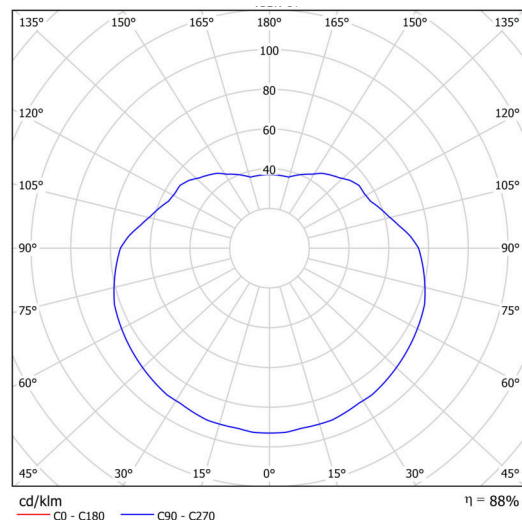

ISIS S4 PM

Kód produktu: ISI63589

Typ: ZS11/PM4/L100 NB HF**

Krátký popis svítidla: Nerez broušené závěsné žárovkové svítidlo senzorové a PMMA stínidlo.

Technické

Typy svítidel	Senzorové
Typ montáže	závěsné - kabel
Materiál základny	nerez ocel
Materiál stínidla	lesklý polymethylmetakrylát
Barva základny	nerez broušená
Barva stínidla	bílá
Držení stínidla	ocelový držák
Umístění montáže	strop
Šířka	500 mm
Délka	500 mm
Výška	500 mm
Průměr	Ø 500 mm
Délka závěsu	1000 mm
Montážní otvor	none
Kabelový vstup	není
Rázová pevnost	IK06
Provozní teplota	od -20°C do +30°C

Elektrické

Příkon	40 W
Stupeň krytí	IP40
Objímka	E27
Senzor	HF
Svorkovnice	není

Světelné

Fotobiologická bezpečnost svítidla dle EN 62471 (Blue light hazard)	Risk group 0

Eulum data pro výpočtové programy jsou k dispozici na www.osmont.cz.