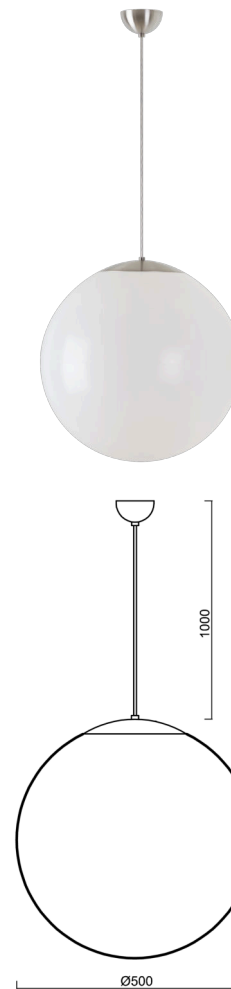

ISIS S4 PM

Kód produktu: ISI63589

Typ: ZS11/PM4/L100 NB HF**

Krátký popis svítidla: Nerez broušené závěsné žárovkové svítidlo senzorové a PMMA stínidlo.

Technické

Typy svítidel	Senzorové
Typ montáže	závěsné - kabel
Materiál základny	nerez ocel
Materiál stínidla	lesklý polymethylmetakrylát
Barva základny	nerez broušená
Barva stínidla	bílá
Držení stínidla	ocelový držák
Umístění montáže	strop
Šířka	500 mm
Délka	500 mm
Výška	500 mm
Průměr	Ø 500 mm
Délka závěsu	1000 mm
Montážní otvor	none
Kabelový vstup	není
Rázová pevnost	IK06
Provozní teplota	od -20°C do +30°C

Elektrické

Příkon	40 W
Stupeň krytí	IP40
Objímka	E27
Senzor	HF
Svorkovnice	není

Světelné

Fotobiologická bezpečnost svítidla dle EN 62471 (Blue light hazard)	Risk group 0

Eulum data pro výpočtové programy jsou k dispozici na www.osmont.cz.