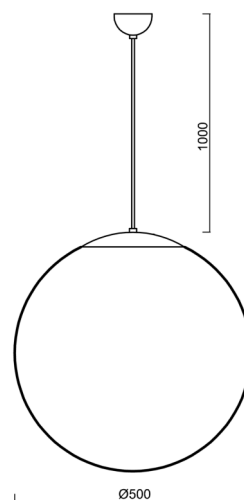

ISIS S4 PM

Kód produktu: ISI63588

Typ: ZS11/PM4/L100 NL HF**

Krátký popis svítidla: Nerez leštěné závěsné žárovkové svítidlo sensorové a PMMA stínidlo.

Technické

Typy svítidel	Senzorové
Typ montáže	závěsné - kabel
Materiál základny	nerez ocel
Materiál stínidla	lesklý polymethylmetakrylát
Barva základny	nerez leštěná
Barva stínidla	bílá
Držení stínidla	ocelový držák
Umístění montáže	strop
Šířka	500 mm
Délka	500 mm
Výška	500 mm
Průměr	Ø 500 mm
Délka závěsu	1000 mm
Montážní otvor	none
Kabelový vstup	není
Rázová pevnost	IK06
Provozní teplota	od -20°C do +30°C

Elektrické

Příkon	40 W
Stupeň krytí	IP40
Objímka	E27
Senzor	HF
Svorkovnice	není

Světelné

Fotobiologická bezpečnost svítidla dle EN 62471 (Blue light hazard)	Risk group 0

Eulum data pro výpočtové programy jsou k dispozici na www.osmont.cz.