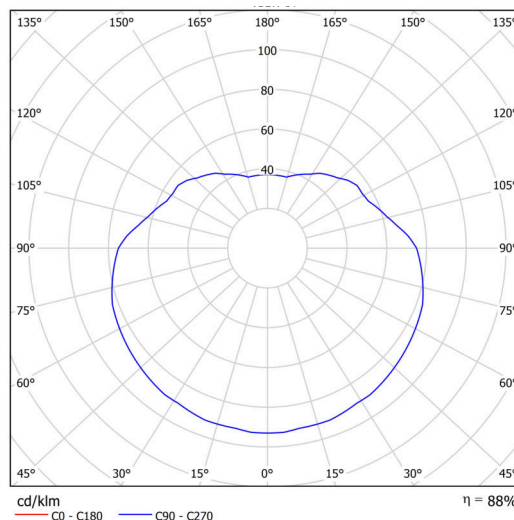

ISIS S4 PM

Kód produktu: ISI63588

Typ: ZS11/PM4/L100 NL HF**

Krátký popis svítidla: Nerez leštěné závěsné žárovkové svítidlo sensorové a PMMA stínidlo.

Technické

Typy svítidel	Senzorové
Typ montáže	závěsné - kabel
Materiál základny	nerez ocel
Materiál stínidla	lesklý polymethylmetakrylát
Barva základny	nerez leštěná
Barva stínidla	bílá
Držení stínidla	ocelový držák
Umístění montáže	strop
Šířka	500 mm
Délka	500 mm
Výška	500 mm
Průměr	Ø 500 mm
Délka závěsu	1000 mm
Montážní otvor	none
Kabelový vstup	není
Rázová pevnost	IK06
Provozní teplota	od -20°C do +30°C

Elektrické

Příkon	40 W
Stupeň krytí	IP40
Objímka	E27
Senzor	HF
Svorkovnice	není

Světelné

Fotobiologická bezpečnost svítidla dle EN 62471 (Blue light hazard)	Risk group 0

Eulum data pro výpočtové programy jsou k dispozici na www.osmont.cz.