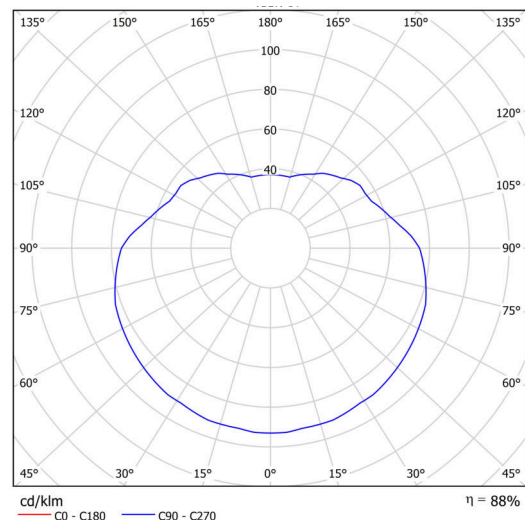

ISIS S4 PM

Kód produktu: ISI63586

Typ: ZS11/PM4/L100 C HF**

Krátký popis svítidla: Černé závěsné žárovkové svítidlo sensorové a PMMA stínidlo.

Technické

Typy svítidel	Senzorové
Typ montáže	závěsné - kabel
Materiál základny	ocel
Materiál stínidla	lesklý polymethylmetakrylát
Barva základny	černá Ral9005
Barva stínidla	bílá
Držení stínidla	ocelový držák
Umístění montáže	strop
Šířka	500 mm
Délka	500 mm
Výška	500 mm
Průměr	ø 500 mm
Délka závěsu	1000 mm
Montážní otvor	none
Kabelový vstup	není
Rázová pevnost	IK06
Provozní teplota	od -20°C do +30°C

Elektrické

Příkon	40 W
Stupeň krytí	IP40
Objímka	E27
Senzor	HF
Svorkovnice	není

Světelné

Fotobiologická bezpečnost svítidla dle EN 62471 (Blue light hazard)	Risk group 0

Eulum data pro výpočtové programy jsou k dispozici na www.osmont.cz.