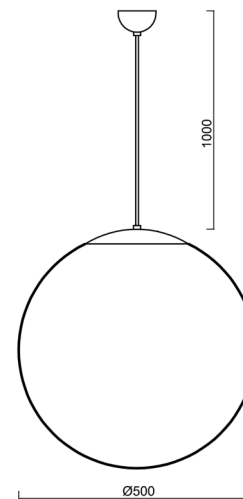

ISIS S4 PM

Kód produktu: ISI63586

Typ: ZS11/PM4/L100 C HF**

Krátký popis svítidla: Černé závěsné žárovkové svítidlo sensorové a PMMA stínidlo.

Technické

Typy svítidel	Senzorové
Typ montáže	závěsné - kabel
Materiál základny	ocel
Materiál stínidla	lesklý polymethylmetakrylát
Barva základny	černá Ral9005
Barva stínidla	bílá
Držení stínidla	ocelový držák
Umístění montáže	strop
Šířka	500 mm
Délka	500 mm
Výška	500 mm
Průměr	ø 500 mm
Délka závěsu	1000 mm
Montážní otvor	none
Kabelový vstup	není
Rázová pevnost	IK06
Provozní teplota	od -20°C do +30°C

Elektrické

Příkon	40 W
Stupeň krytí	IP40
Objímka	E27
Senzor	HF
Svorkovnice	není

Světelné

Fotobiologická bezpečnost svítidla dle EN 62471 (Blue light hazard)	Risk group 0

Eulum data pro výpočtové programy jsou k dispozici na www.osmont.cz.