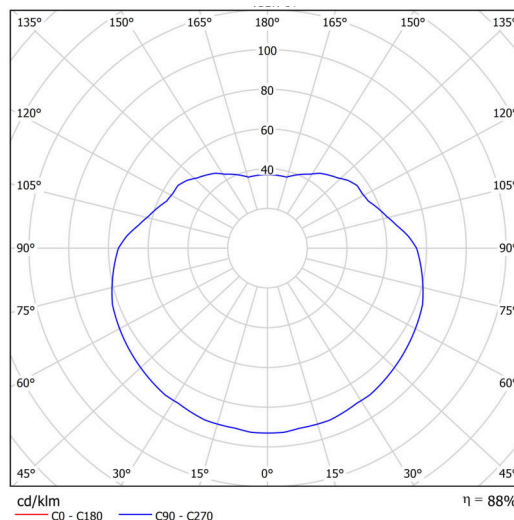

ISIS S4 PM

Kód produktu: ISI63319

Typ: ZS11/PM4/L100 NB**

Krátký popis svítidla: Nerez broušené závěsné žárovkové svítidlo ON/OFF a PMMA stínidlo.

Technické

Typy svítidel	Klasické on/off
Typ montáže	závěsné - kabel
Materiál základny	nerez ocel
Materiál stínidla	lesklý polymethylmetakrylát
Barva základny	nerez broušená
Barva stínidla	bílá
Držení stínidla	ocelový držák
Umístění montáže	strop
Šířka	500 mm
Délka	500 mm
Výška	500 mm
Průměr	Ø 500 mm
Délka závěsu	1000 mm
Montážní otvor	není
Kabelový vstup	není
Rázová pevnost	IK06
Provozní teplota	od -20°C do +30°C

Elektrické

Typ napětí	AC
Napětí AC	220 - 240 V
Příkon	40 W
Stupeň krytí	IP40
Objímka	E27
Svorkovnice	není

Světelné

Fotobiologická bezpečnost svítidla dle EN 62471 (Blue light hazard)	Risk group 0

Eulum data pro výpočtové programy jsou k dispozici na www.osmont.cz.