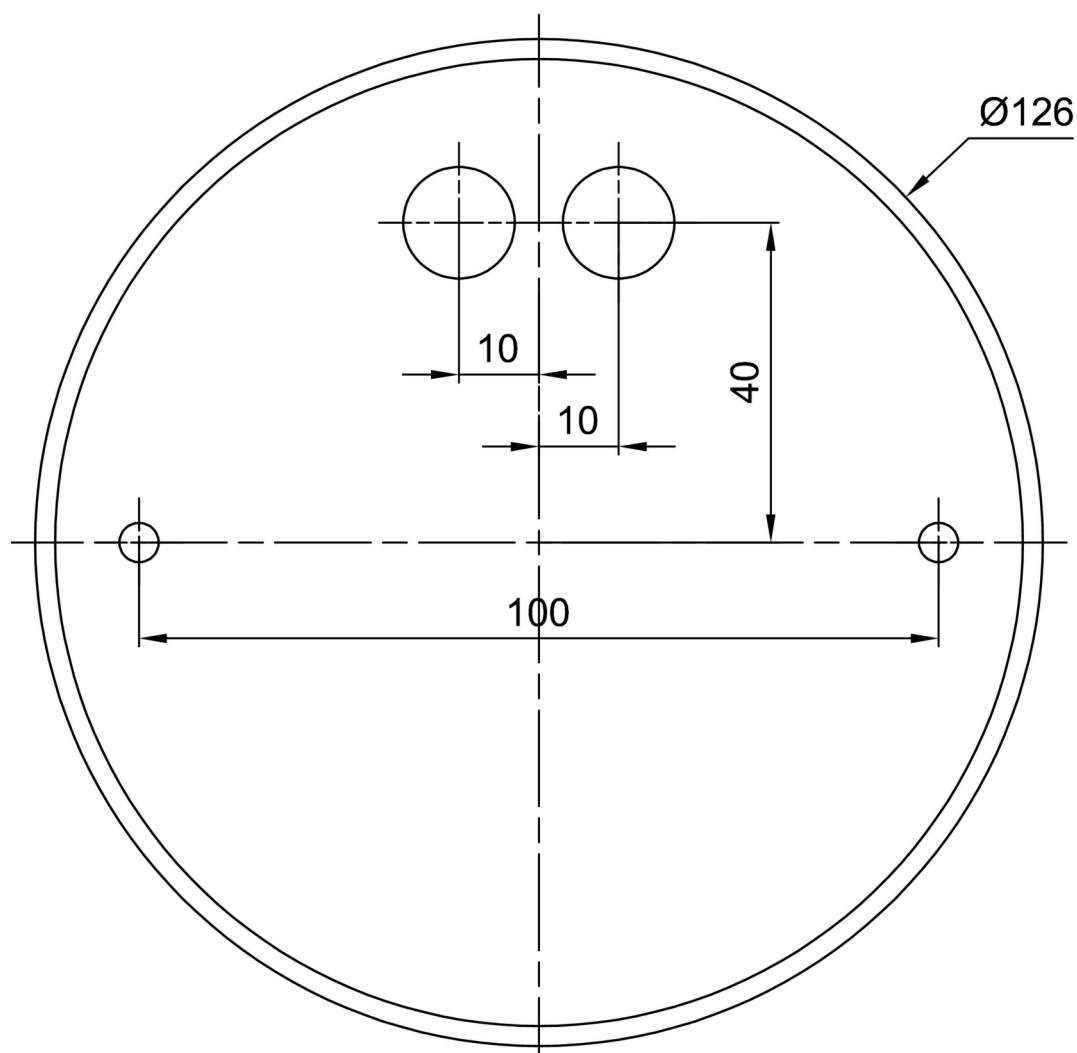

Logistické

EAN	8591728633196
Hmotnost NTT0	3.2 Kg
Hmotnost BTTO	4.1 Kg
Počet kartonů	2 ks
Objem balení	0.148 m³
Balení 1 šířka	0.52 m
Balení 1 délka	0.52 m
Balení 1 výška	0.53 m
Záruka*	60 měsíců

*U akumulátorů je poskytována záruka v délce 12 měsíců od data prodeje.

Montážní rozměry: