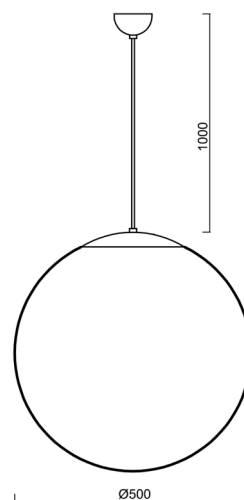

ISIS S4 PM

Kód produktu: ISI63319

Typ: ZS11/PM4/L100 NB**

Krátký popis svítidla: Nerez broušené závěsné žárovkové svítidlo ON/OFF a PMMA stínidlo.

Technické

Typy svítidel	Klasické on/off
Typ montáže	závěsné - kabel
Materiál základny	nerez ocel
Materiál stínidla	lesklý polymethylmetakrylát
Barva základny	nerez broušená
Barva stínidla	bílá
Držení stínidla	ocelový držák
Umístění montáže	strop
Šířka	500 mm
Délka	500 mm
Výška	500 mm
Průměr	Ø 500 mm
Délka závěsu	1000 mm
Montážní otvor	není
Kabelový vstup	není
Rázová pevnost	IK06
Provozní teplota	od -20°C do +30°C

Elektrické

Typ napětí	AC
Napětí AC	220 - 240 V
Příkon	40 W
Stupeň krytí	IP40
Objímka	E27
Svorkovnice	není

Světelné

Fotobiologická bezpečnost svítidla dle EN 62471 (Blue light hazard)	Risk group 0

Eulum data pro výpočtové programy jsou k dispozici na www.osmont.cz.