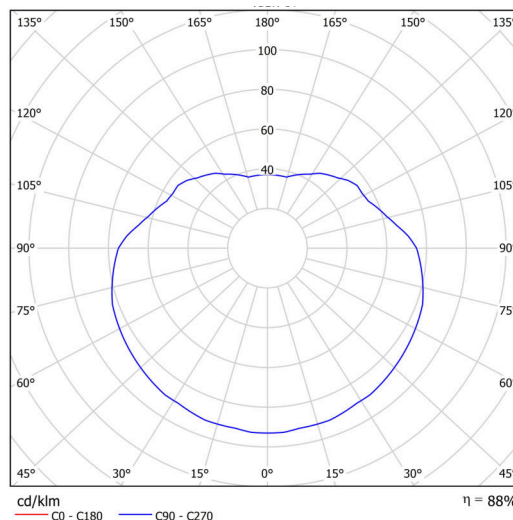

ISIS S4 PM

Kód produktu: ISI63317

Typ: ZS11/PM4/L100 MS**

Krátký popis svítidla: Mosazné závěsné žárovkové svítidlo ON/OFF a PMMA stínidlo.

Technické

Typy svítidel	Klasické on/off
Typ montáže	závěsné - kabel
Materiál základny	Mosaz
Materiál stínidla	lesklý polymethylmetakrylát
Barva základny	mosaz leštěná
Barva stínidla	bílá
Držení stínidla	ocelový držák
Umístění montáže	strop
Šířka	500 mm
Délka	500 mm
Výška	500 mm
Průměr	Ø 500 mm
Délka závěsu	1000 mm
Montážní otvor	není
Kabelový vstup	není
Rázová pevnost	IK06
Provozní teplota	od -20°C do +30°C

Elektrické

Typ napětí	AC
Napětí AC	220 - 240 V
Příkon	40 W
Stupeň krytí	IP40
Objímka	E27
Svorkovnice	není

Světelné

Fotobiologická bezpečnost svítidla dle EN 62471 (Blue light hazard)	Risk group 0

Eulum data pro výpočtové programy jsou k dispozici na www.osmont.cz.