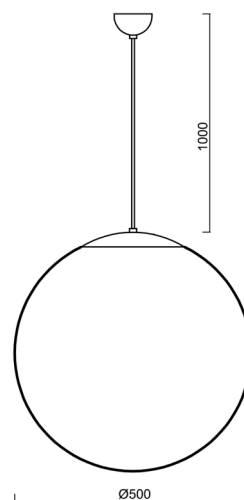

ISIS S4 PM

Kód produktu: ISI63317

Typ: ZS11/PM4/L100 MS**

Krátký popis svítidla: Mosazné závěsné žárovkové svítidlo ON/OFF a PMMA stínidlo.

Technické

Typy svítidel	Klasické on/off
Typ montáže	závěsné - kabel
Materiál základny	Mosaz
Materiál stínidla	lesklý polymethylmetakrylát
Barva základny	mosaz leštěná
Barva stínidla	bílá
Držení stínidla	ocelový držák
Umístění montáže	strop
Šířka	500 mm
Délka	500 mm
Výška	500 mm
Průměr	Ø 500 mm
Délka závěsu	1000 mm
Montážní otvor	není
Kabelový vstup	není
Rázová pevnost	IK06
Provozní teplota	od -20°C do +30°C

Elektrické

Typ napětí	AC
Napětí AC	220 - 240 V
Příkon	40 W
Stupeň krytí	IP40
Objímka	E27
Svorkovnice	není

Světelné

Fotobiologická bezpečnost svítidla dle EN 62471 (Blue light hazard)	Risk group 0

Eulum data pro výpočtové programy jsou k dispozici na www.osmont.cz.