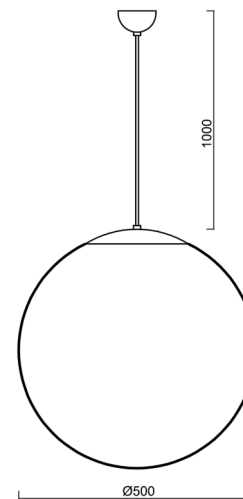

ISIS S4 PM

Kód produktu: ISI63316

Typ: ZS11/PM4/L100 C**

Krátký popis svítidla: Černé závěsné žárovkové svítidlo ON/OFF a PMMA stínidlo.

Technické

Typy svítidel	Klasické on/off
Typ montáže	závěsné - kabel
Materiál základny	ocel
Materiál stínidla	lesklý polymethylmetakrylát
Barva základny	černá Ral9005
Barva stínidla	bílá
Držení stínidla	ocelový držák
Umístění montáže	strop
Šířka	500 mm
Délka	500 mm
Výška	500 mm
Průměr	Ø 500 mm
Délka závěsu	1000 mm
Montážní otvor	není
Kabelový vstup	není
Rázová pevnost	IK06
Provozní teplota	od -20°C do +30°C

Elektrické

Typ napětí	AC
Napětí AC	220 - 240 V
Příkon	40 W
Stupeň krytí	IP40
Objímka	E27
Svorkovnice	není

Světelné

Fotobiologická bezpečnost svítidla dle EN 62471 (Blue light hazard)	Risk group 0

Eulum data pro výpočtové programy jsou k dispozici na www.osmont.cz.