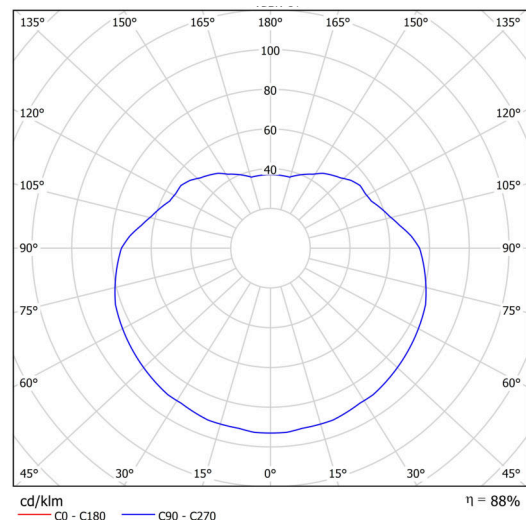

ISIS S4 PM

Kód produktu: ISI63316

Typ: ZS11/PM4/L100 C**

Krátký popis svítidla: Černé závěsné žárovkové svítidlo ON/OFF a PMMA stínidlo.

Technické

Typy svítidel	Klasické on/off
Typ montáže	závěsné - kabel
Materiál základny	ocel
Materiál stínidla	lesklý polymethylmetakrylát
Barva základny	černá Ral9005
Barva stínidla	bílá
Držení stínidla	ocelový držák
Umístění montáže	strop
Šířka	500 mm
Délka	500 mm
Výška	500 mm
Průměr	Ø 500 mm
Délka závěsu	1000 mm
Montážní otvor	není
Kabelový vstup	není
Rázová pevnost	IK06
Provozní teplota	od -20°C do +30°C

Elektrické

Typ napětí	AC
Napětí AC	220 - 240 V
Příkon	40 W
Stupeň krytí	IP40
Objímka	E27
Svorkovnice	není

Světelné

Fotobiologická bezpečnost svítidla dle EN 62471 (Blue light hazard)	Risk group 0

Eulum data pro výpočtové programy jsou k dispozici na www.osmont.cz.