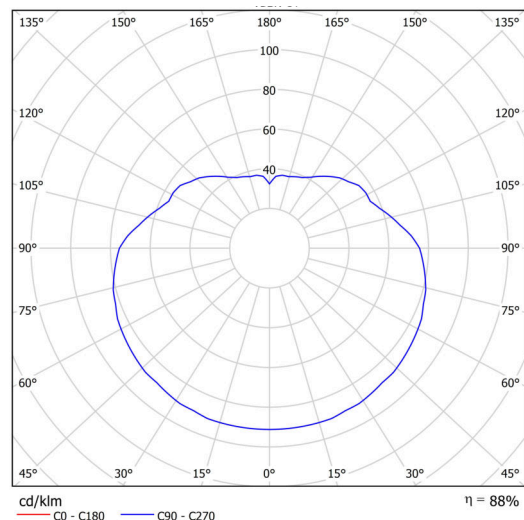

ISIS S4 PM

Kód produktu: ISI60408

Typ: LED-5L07E900ZS11/PM4/L100 NK3HST NL 3K##

Krátký popis svítidla: Nerez leštěné závěsné LED svítidlo nouzové kombinované (s automatickým testováním) a PMMA stínidlo. Kabelový závěs s vnitřním nosným lankem o délce 100 cm.

Technické

Typy svítidel	Nouzové kombinované SELFTEST
Typ montáže	závěsné - kabel
Materiál základny	nerez ocel
Materiál stínidla	lesklý polymethylmetakrylát
Barva základny	nerez leštěná
Barva stínidla	bílá
Držení stínidla	ocelový držák
Umístění montáže	strop
Šířka	500 mm
Délka	500 mm
Výška	500 mm
Délka závěsu	1000 mm
Montážní otvor	není
Kabelový vstup	není
Rázová pevnost	IK06
Provozní teplota	od -20°C do +30°C

Elektrické

Příkon	41 W
Stupeň krytí	IP40
Objímka	LED modul
Typ baterií	LiFePO4
Čas nouze	3 hod
SELFTEST	ano
Svorkovnice	není

Světelné

Světelný tok svítidla	5870 lm
Světelný tok zdroje	6670 lm
Světelný tok zdroje v nouzovém režimu	200 lm
Teplota	3000 K
Životnost LED L80/B10	100000 hod
CRI	Ra80
MacAdam	3
Fotobiologická bezpečnost svítidla dle EN 62471 (Blue light hazard)	Risk group 0

Eulum data pro výpočtové programy jsou k dispozici na www.osmont.cz.