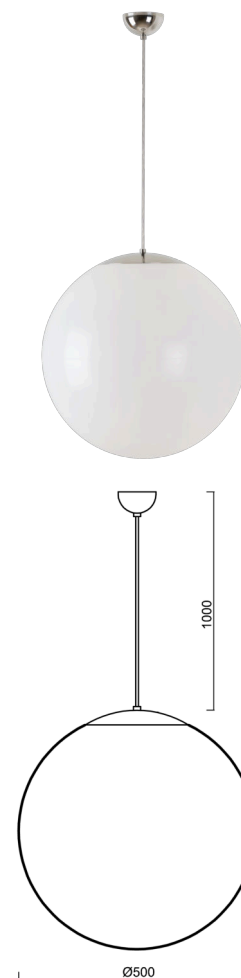

ISIS S4 PM

Kód produktu: ISI60408

Typ: LED-5L07E900ZS11/PM4/L100 NK3HST NL 3K##

Krátký popis svítidla: Nerez leštěné závěsné LED svítidlo nouzové kombinované (s automatickým testováním) a PMMA stínidlo. Kabelový závěs s vnitřním nosným lankem o délce 100 cm.

Technické

Typy svítidel	Nouzové kombinované SELFTEST
Typ montáže	závěsné - kabel
Materiál základny	nerez ocel
Materiál stínidla	lesklý polymethylmetakrylát
Barva základny	nerez leštěná
Barva stínidla	bílá
Držení stínidla	ocelový držák
Umístění montáže	strop
Šířka	500 mm
Délka	500 mm
Výška	500 mm
Délka závěsu	1000 mm
Montážní otvor	není
Kabelový vstup	není
Rázová pevnost	IK06
Provozní teplota	od -20°C do +30°C

Elektrické

Příkon	41 W
Stupeň krytí	IP40
Objímka	LED modul
Typ baterií	LiFePO4
Čas nouze	3 hod
SELFTEST	ano
Svorkovnice	není

Světelné

Světelný tok svítidla	5870 lm
Světelný tok zdroje	6670 lm
Světelný tok zdroje v nouzovém režimu	200 lm
Teplota	3000 K
Životnost LED L80/B10	100000 hod
CRI	Ra80
MacAdam	3
Fotobiologická bezpečnost svítidla dle EN 62471 (Blue light hazard)	Risk group 0

Eulum data pro výpočtové programy jsou k dispozici na www.osmont.cz.