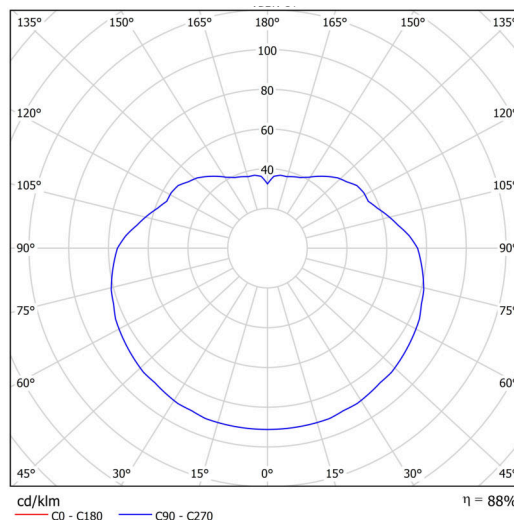

ISIS S4 PM

Kód produktu: ISI60407

Typ: LED-5L07E900ZS11/PM4/L100 NK3HST MS 3K##

Krátký popis svítidla: Mosazné závěsné LED svítidlo nouzové kombinované (s automatickým testováním) a PMMA stínidlo. Kabelový závěs s vnitřním nosným lankem o délce 100 cm.

Technické

Typy svítidel	Nouzové kombinované SELFTEST
Typ montáže	závěsné - kabel
Materiál základny	Mosaz
Materiál stínidla	lesklý polymethylmetakrylát
Barva základny	mosaz leštěná
Barva stínidla	bílá
Držení stínidla	ocelový držák
Umístění montáže	strop
Šířka	500 mm
Délka	500 mm
Výška	500 mm
Délka závěsu	1000 mm
Montážní otvor	není
Kabelový vstup	není
Rázová pevnost	IK06
Provozní teplota	od -20°C do +30°C

Elektrické

Příkon	41 W
Stupeň krytí	IP40
Objímka	LED modul
Typ baterií	LiFePO4
Čas nouze	3 hod
SELFTEST	ano
Svorkovnice	není

Světelné

Světelný tok svítidla	5870 lm
Světelný tok zdroje	6670 lm
Světelný tok zdroje v nouzovém režimu	200 lm
Teplota	3000 K
Životnost LED L80/B10	100000 hod
CRI	Ra80
MacAdam	3
Fotobiologická bezpečnost svítidla dle EN 62471 (Blue light hazard)	Risk group 0

Eulum data pro výpočtové programy jsou k dispozici na www.osmont.cz.