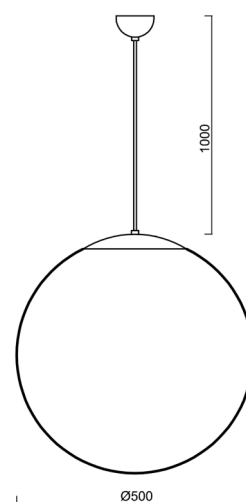

ISIS S4 PM

Kód produktu: ISI60407

Typ: LED-5L07E900ZS11/PM4/L100 NK3HST MS 3K##

Krátký popis svítidla: Mosazné závěsné LED svítidlo nouzové kombinované (s automatickým testováním) a PMMA stínidlo. Kabelový závěs s vnitřním nosným lankem o délce 100 cm.

Technické

Typy svítidel	Nouzové kombinované SELFTEST
Typ montáže	závěsné - kabel
Materiál základny	Mosaz
Materiál stínidla	lesklý polymethylmetakrylát
Barva základny	mosaz leštěná
Barva stínidla	bílá
Držení stínidla	ocelový držák
Umístění montáže	strop
Šířka	500 mm
Délka	500 mm
Výška	500 mm
Délka závěsu	1000 mm
Montážní otvor	není
Kabelový vstup	není
Rázová pevnost	IK06
Provozní teplota	od -20°C do +30°C

Elektrické

Příkon	41 W
Stupeň krytí	IP40
Objímka	LED modul
Typ baterií	LiFePO4
Čas nouze	3 hod
SELFTEST	ano
Svorkovnice	není

Světelné

Světelný tok svítidla	5870 lm
Světelný tok zdroje	6670 lm
Světelný tok zdroje v nouzovém režimu	200 lm
Teplota	3000 K
Životnost LED L80/B10	100000 hod
CRI	Ra80
MacAdam	3
Fotobiologická bezpečnost svítidla dle EN 62471 (Blue light hazard)	Risk group 0

Eulum data pro výpočtové programy jsou k dispozici na www.osmont.cz.