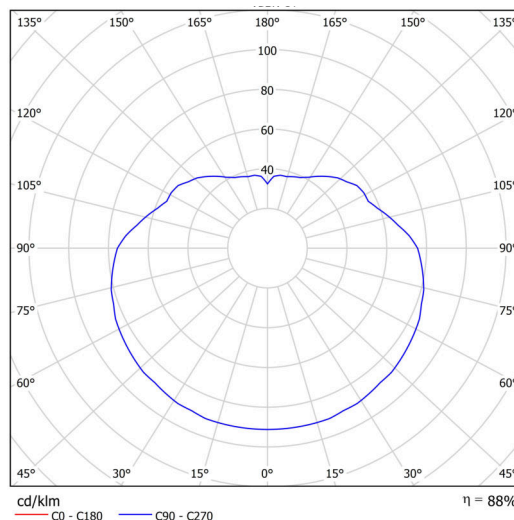

ISIS S4 PM

Kód produktu: ISI60406

Typ: LED-5L07E900ZS11/PM4/L100 NK3HST C 3K##

Krátký popis svítidla: Černé závěsné LED svítidlo nouzové kombinované (s automatickým testováním) a PMMA stínidlo. Kabelový závěs s vnitřním nosným lankem o délce 100 cm.

Technické

Typy svítidel	Nouzové kombinované SELFTEST
Typ montáže	závěsné - kabel
Materiál základny	ocel
Materiál stínidla	lesklý polymethylmetakrylát
Barva základny	černá Ral9005
Barva stínidla	bílá
Držení stínidla	ocelový držák
Umístění montáže	strop
Šířka	500 mm
Délka	500 mm
Výška	500 mm
Délka závěsu	1000 mm
Montážní otvor	není
Kabelový vstup	není
Rázová pevnost	IK06
Provozní teplota	od -20°C do +30°C

Elektrické

Příkon	41 W
Stupeň krytí	IP40
Objímka	LED modul
Typ baterií	LiFePO4
Čas nouze	3 hod
SELFTEST	ano
Svorkovnice	není

Světelné

Světelný tok svítidla	5870 lm
Světelný tok zdroje	6670 lm
Světelný tok zdroje v nouzovém režimu	200 lm
Teplota	3000 K
Životnost LED L80/B10	100000 hod
CRI	Ra80
MacAdam	3
Fotobiologická bezpečnost svítidla dle EN 62471 (Blue light hazard)	Risk group 0

Eulum data pro výpočtové programy jsou k dispozici na www.osmont.cz.