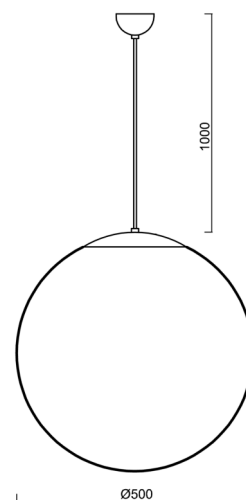

ISIS S4 PM

Kód produktu: ISI60406

Typ: LED-5L07E900ZS11/PM4/L100 NK3HST C 3K##

Krátký popis svítidla: Černé závěsné LED svítidlo nouzové kombinované (s automatickým testováním) a PMMA stínidlo. Kabelový závěs s vnitřním nosným lankem o délce 100 cm.

Technické

Typy svítidel	Nouzové kombinované SELFTEST
Typ montáže	závěsné - kabel
Materiál základny	ocel
Materiál stínidla	lesklý polymethylmetakrylát
Barva základny	černá Ral9005
Barva stínidla	bílá
Držení stínidla	ocelový držák
Umístění montáže	strop
Šířka	500 mm
Délka	500 mm
Výška	500 mm
Délka závěsu	1000 mm
Montážní otvor	není
Kabelový vstup	není
Rázová pevnost	IK06
Provozní teplota	od -20°C do +30°C

Elektrické

Příkon	41 W
Stupeň krytí	IP40
Objímka	LED modul
Typ baterií	LiFePO4
Čas nouze	3 hod
SELFTEST	ano
Svorkovnice	není

Světelné

Světelný tok svítidla	5870 lm
Světelný tok zdroje	6670 lm
Světelný tok zdroje v nouzovém režimu	200 lm
Teplota	3000 K
Životnost LED L80/B10	100000 hod
CRI	Ra80
MacAdam	3
Fotobiologická bezpečnost svítidla dle EN 62471 (Blue light hazard)	Risk group 0

Eulum data pro výpočtové programy jsou k dispozici na www.osmont.cz.