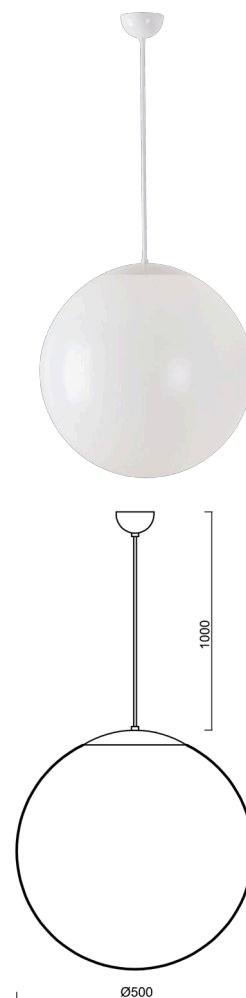

ISIS S4 PM

Kód produktu: ISI60405

Typ: LED-5L07E900ZS11/PM4/L100 NK3HST B 3K##

Krátký popis svítidla: Bílé závěsné LED svítidlo nouzové kombinované (s automatickým testováním) a PMMA stínidlo. Kabelový závěs s vnitřním nosným lankem o délce 100 cm.

Technické

Typy svítidel	Nouzové kombinované SELFTEST
Typ montáže	závěsné - kabel
Materiál základny	ocel
Materiál stínidla	lesklý polymethylmetakrylát
Barva základny	bílá Ral9003
Barva stínidla	bílá
Držení stínidla	ocelový držák
Umístění montáže	strop
Šířka	500 mm
Délka	500 mm
Výška	500 mm
Délka závěsu	1000 mm
Montážní otvor	není
Kabelový vstup	není
Rázová pevnost	IK06
Provozní teplota	od -20°C do +30°C

Elektrické

Příkon	41 W
Stupeň krytí	IP40
Objímka	LED modul
Typ baterií	LiFePO4
Čas nouze	3 hod
SELFTEST	ano
Svorkovnice	není

Světelné

Světelný tok svítidla	5870 lm
Světelný tok zdroje	6670 lm
Světelný tok zdroje v nouzovém režimu	200 lm
Teplota	3000 K
Životnost LED L80/B10	100000 hod
CRI	Ra80
MacAdam	3
Fotobiologická bezpečnost svítidla dle EN 62471 (Blue light hazard)	Risk group 0

Eulum data pro výpočtové programy jsou k dispozici na www.osmont.cz.