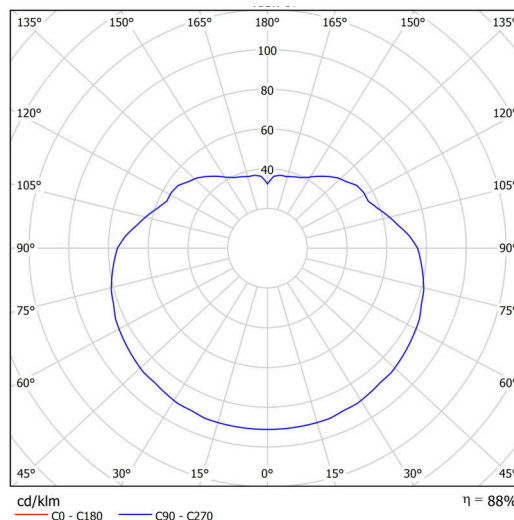

ISIS S4 PM

Kód produktu: ISI60405

Typ: LED-5L07E900ZS11/PM4/L100 NK3HST B 3K##

Krátký popis svítidla: Bílé závěsné LED svítidlo nouzové kombinované (s automatickým testováním) a PMMA stínidlo. Kabelový závěs s vnitřním nosným lankem o délce 100 cm.

Technické

Typy svítidel	Nouzové kombinované SELFTEST
Typ montáže	závěsné - kabel
Materiál základny	ocel
Materiál stínidla	lesklý polymethylmetakrylát
Barva základny	bílá Ral9003
Barva stínidla	bílá
Držení stínidla	ocelový držák
Umístění montáže	strop
Šířka	500 mm
Délka	500 mm
Výška	500 mm
Délka závěsu	1000 mm
Montážní otvor	není
Kabelový vstup	není
Rázová pevnost	IK06
Provozní teplota	od -20°C do +30°C

Elektrické

Příkon	41 W
Stupeň krytí	IP40
Objímka	LED modul
Typ baterií	LiFePO4
Čas nouze	3 hod
SELFTEST	ano
Svorkovnice	není

Světelné

Světelný tok svítidla	5870 lm
Světelný tok zdroje	6670 lm
Světelný tok zdroje v nouzovém režimu	200 lm
Teplota	3000 K
Životnost LED L80/B10	100000 hod
CRI	Ra80
MacAdam	3
Fotobiologická bezpečnost svítidla dle EN 62471 (Blue light hazard)	Risk group 0

Eulum data pro výpočtové programy jsou k dispozici na www.osmont.cz.