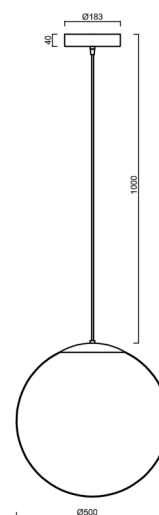

ISIS S4 PE HP

Kód produktu: IS163552

Typ: LED-5L08E950ZS11/PE4/L100 C 4K##

Krátký popis svítidla: Černé závěsné vysokovýkonné LED svítidlo ON/OFF a polyetylenové stínidlo. Kabelový závěs s vnitřním nosným lankem o délce 100 cm.

Technické

Typy svítidel	Klasické on/off
Typ montáže	závěsné - kabel
Materiál základny	ocel
Materiál stínidla	polyetylen
Barva základny	černá Ral9005
Barva stínidla	bílá
Držení stínidla	sklapovací systém
Umístění montáže	strop
Šířka	500 mm
Délka	500 mm
Výška	500 mm
Průměr	ø 500 mm
Délka závěsu	1000 mm
Montážní otvor	3xø5mm
Kabelový vstup	2xø16mm
Energetická třída	D
Rázová pevnost	IK10
Provozní teplota	od -20°C do +30°C

Elektrické

Příkon	59 W
Stupeň krytí	IP40
Objemka	LED modul
Svorkovnice	zacvakávací
Počet svítidel na jistič B10A	15 ks
Počet svítidel na jistič B16A	25 ks
Počet svítidel na jistič C10A	26 ks
Počet svítidel na jistič C16A	42 ks

Světelné

Světelný tok svítidla	8450 lm
Světelný tok zdroje	9600 lm
Měrný výkon	143 lm/W
Teplota	4000 K
Životnost LED L80/B10	100000 hod
CRI	Ra80
MacAdam	3
Fotobiologická bezpečnost svítidla dle EN 62471 (Blue light hazard)	Risk group 0

Eulum data pro výpočtové programy jsou k dispozici na www.osmont.cz.