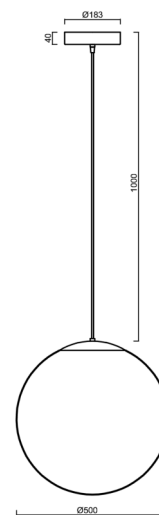

ISIS S4 PE HP

Kód produktu: IS163550

Typ: LED-5L08E950ZS11/PE4/L100 B 4K##

Krátký popis svítidla: Bílé závěsné vysokovýkonné LED svítidlo ON/OFF a polyetylenové stínidlo. Kabelový závěs s vnitřním nosným lankem o délce 100 cm.

Technické

Typy svítidel	Klasické on/off
Typ montáže	závěsné - kabel
Materiál základny	ocel
Materiál stínidla	polyetylen
Barva základny	bílá Ral9003
Barva stínidla	bílá
Držení stínidla	sklapovací systém
Umístění montáže	strop
Šířka	500 mm
Délka	500 mm
Výška	500 mm
Průměr	ø 500 mm
Délka závěsu	1000 mm
Montážní otvor	3xø5mm
Kabelový vstup	2xø16mm
Energetická třída	D
Rázová pevnost	IK10
Provozní teplota	od -20°C do +30°C

Elektrické

Příkon	59 W
Stupeň krytí	IP40
Objemka	LED modul
Svorkovnice	zacvakávací
Počet svítidel na jistič B10A	15 ks
Počet svítidel na jistič B16A	25 ks
Počet svítidel na jistič C10A	26 ks
Počet svítidel na jistič C16A	42 ks

Světelné

Světelný tok svítidla	8450 lm
Světelný tok zdroje	9600 lm
Měrný výkon	143 lm/W
Teplota	4000 K
Životnost LED L80/B10	100000 hod
CRI	Ra80
MacAdam	3
Fotobiologická bezpečnost svítidla dle EN 62471 (Blue light hazard)	Risk group 0

Eulum data pro výpočtové programy jsou k dispozici na www.osmont.cz.