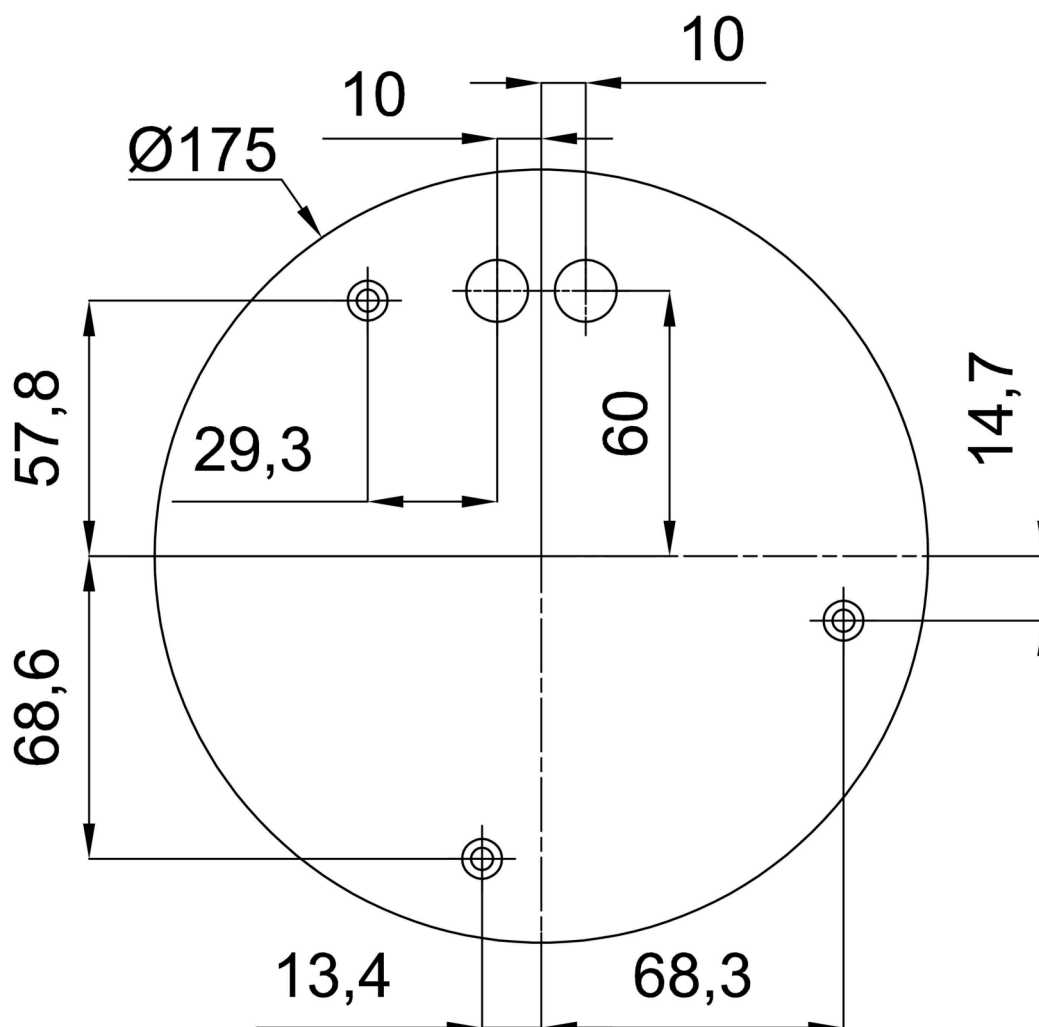

Logistické

EAN	8591728020798
Hmotnost NTT0	3.8 Kg
Hmotnost BTTO	5.3 Kg
Počet kartonů	2 ks
Objem balení	0.148 m³
Balení 1 šířka	0.52 m
Balení 1 délka	0.52 m
Balení 1 výška	0.53 m
Záruka*	60 měsíců

*U akumulátorů je poskytována záruka v délce 12 měsíců od data prodeje.

Montážní rozměry: