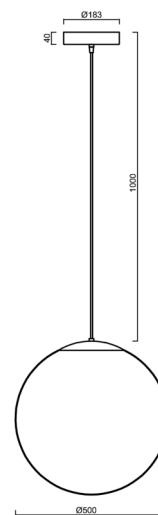

ISIS S4 PE HP

Kód produktu: IS163059

Typ: LED-5L08E950ZS11/PE4/L100 NB DALI 3K##

Krátký popis svítidla: Nerez broušené závěsné vysokovýkonné LED svítidlo DALI a polyetylenové stínidlo. Kabelový závěs s vnitřním nosným lankem o délce 100 cm.

Technické

Typy svítidel	Stmívatelné
Typ montáže	závěsné - kabel
Materiál základny	nerez ocel
Materiál stínidla	polyetylen
Barva základny	nerez broušená
Barva stínidla	bílá
Držení stínidla	sklapovací systém
Umístění montáže	strop
Šířka	500 mm
Délka	500 mm
Výška	500 mm
Průměr	ø 500 mm
Délka závěsu	1000 mm
Montážní otvor	3xø5mm
Kabelový vstup	2xø16mm
Energetická třída	D
Rázová pevnost	IK10
Provozní teplota	od -20°C do +30°C

Elektrické

Příkon	59 W
Stupeň krytí	IP40
Objímka	LED modul
Svorkovnice	zacvakávací
Počet svítidel na jistič B10A	15 ks
Počet svítidel na jistič B16A	25 ks
Počet svítidel na jistič C10A	26 ks
Počet svítidel na jistič C16A	42 ks

Světelné

Světelný tok svítidla	8100 lm
Světelný tok zdroje	9200 lm
Měrný výkon	137 lm/W
Teplota	3000 K
Životnost LED L80/B10	100000 hod
CRI	Ra80
MacAdam	3
Fotobiologická bezpečnost svítidla dle EN 62471 (Blue light hazard)	Risk group 0

Eulum data pro výpočtové programy jsou k dispozici na www.osmont.cz.