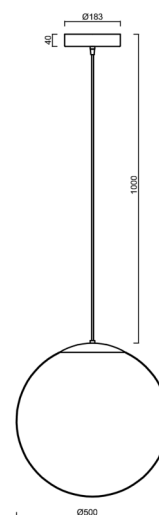

ISIS S4 PE HP

Kód produktu: ISI63056

Typ: LED-5L08E950ZS11/PE4/L100 NL 3K##

Krátký popis svítidla: Nerez leštěné závěsné vysokovýkonné LED svítidlo ON/OFF a polyetylenové stínidlo. Kabelový závěs s vnitřním nosným lankem o délce 100 cm.

Technické

Typy svítidel	Klasické on/off
Typ montáže	závěsné - kabel
Materiál základny	nerez ocel
Materiál stínidla	polyetylen
Barva základny	nerez leštěná
Barva stínidla	bílá
Držení stínidla	sklapovací systém
Umístění montáže	strop
Šířka	500 mm
Délka	500 mm
Výška	500 mm
Průměr	ø 500 mm
Délka závěsu	1000 mm
Montážní otvor	3xø5mm
Kabelový vstup	2xø16mm
Energetická třída	D
Rázová pevnost	IK10
Provozní teplota	od -20°C do +30°C

Elektrické

Příkon	59 W
Stupeň krytí	IP40
Objemka	LED modul
Svorkovnice	zacvakávací
Počet svítidel na jistič B10A	15 ks
Počet svítidel na jistič B16A	25 ks
Počet svítidel na jistič C10A	26 ks
Počet svítidel na jistič C16A	42 ks

Světelné

Světelný tok svítidla	8100 lm
Světelný tok zdroje	9200 lm
Měrný výkon	137 lm/W
Teplota	3000 K
Životnost LED L80/B10	100000 hod
CRI	Ra80
MacAdam	3
Fotobiologická bezpečnost svítidla dle EN 62471 (Blue light hazard)	Risk group 0

Eulum data pro výpočtové programy jsou k dispozici na www.osmont.cz.