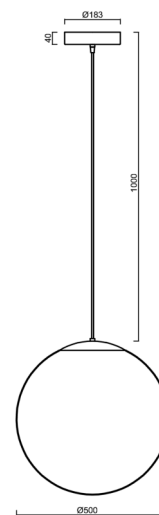

ISIS S4 PE HP

LED-5L08E950ZS11/PE4/L100 MS 3K##

WWW.OSMONT.CZ

ISIS S4 PE HP

Kód produktu: ISI63054

Typ: LED-5L08E950ZS11/PE4/L100 MS 3K##

Krátký popis svítidla: Mosazné závěsné vysokovýkonné LED svítidlo ON/OFF a polyetylenové stínidlo. Kabelový závěs s vnitřním nosným lankem o délce 100 cm.

Technické

Typy svítidel	Klasické on/off
Typ montáže	závěsné - kabel
Materiál základny	Mosaz
Materiál stínidla	polyetylen
Barva základny	mosaz leštěná
Barva stínidla	bílá
Držení stínidla	sklapovací systém
Umístění montáže	strop
Šířka	500 mm
Délka	500 mm
Výška	500 mm
Průměr	ø 500 mm
Délka závěsu	1000 mm
Montážní otvor	3xø5mm
Kabelový vstup	2xø16mm
Energetická třída	D
Rázová pevnost	IK10
Provozní teplota	od -20°C do +30°C