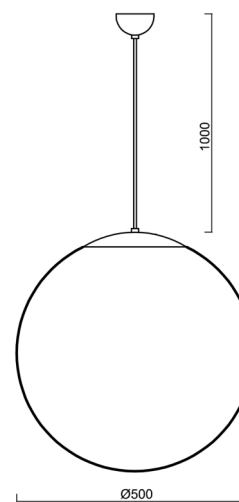

ISIS S4 PE

Kód produktu: ISI66259

Typ: LED-5L07E900ZS11/PE4/L100 NB 3K##

Krátký popis svítidla: Nerez broušené závěsné LED svítidlo ON/OFF a polyetylenové stínidlo

Technické

Typy svítidel	Klasické on/off
Typ montáže	závěsné - kabel
Materiál základny	nerez ocel
Materiál stínidla	polyetylen
Barva základny	nerez broušená
Barva stínidla	bílá
Držení stínidla	sklapovací systém
Umístění montáže	strop
Šířka	500 mm
Délka	500 mm
Výška	500 mm
Průměr	Ø 500 mm
Délka závěsu	1000 mm
Montážní otvor	none
Kabelový vstup	není
Energetická třída	D
Rázová pevnost	IK10
Provozní teplota	od -20°C do +30°C

Elektrické

Příkon	41 W
Stupeň krytí	IP40
Objímka	LED modul
Svorkovnice	není
Počet svítidel na jistič B10A	35 ks
Počet svítidel na jistič B16A	65 ks
Počet svítidel na jistič C10A	35 ks
Počet svítidel na jistič C16A	65 ks

Světelné

Světelný tok svítidla	5870 lm
Světelný tok zdroje	6670 lm
Měrný výkon	143 lm/W
Teplota	3000 K
Životnost LED L80/B10	100000 hod
CRI	Ra80
MacAdam	3
Fotobiologická bezpečnost svítidla dle EN 62471 (Blue light hazard)	Risk group 0

Eulum data pro výpočtové programy jsou k dispozici na www.osmont.cz.