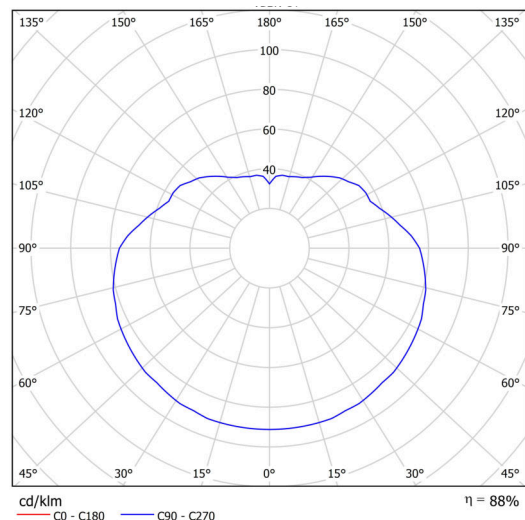

ISIS S4 PE

Kód produktu: ISI66259

Typ: LED-5L07E900ZS11/PE4/L100 NB 3K##

Krátký popis svítidla: Nerez broušené závěsné LED svítidlo ON/OFF a polyetylenové stínidlo

Technické

Typy svítidel	Klasické on/off
Typ montáže	závěsné - kabel
Materiál základny	nerez ocel
Materiál stínidla	polyetylen
Barva základny	nerez broušená
Barva stínidla	bílá
Držení stínidla	sklapovací systém
Umístění montáže	strop
Šířka	500 mm
Délka	500 mm
Výška	500 mm
Průměr	Ø 500 mm
Délka závěsu	1000 mm
Montážní otvor	none
Kabelový vstup	není
Energetická třída	D
Rázová pevnost	IK10
Provozní teplota	od -20°C do +30°C

Elektrické

Příkon	41 W
Stupeň krytí	IP40
Objímka	LED modul
Svorkovnice	není
Počet svítidel na jistič B10A	35 ks
Počet svítidel na jistič B16A	65 ks
Počet svítidel na jistič C10A	35 ks
Počet svítidel na jistič C16A	65 ks

Světelné

Světelný tok svítidla	5870 lm
Světelný tok zdroje	6670 lm
Měrný výkon	143 lm/W
Teplota	3000 K
Životnost LED L80/B10	100000 hod
CRI	Ra80
MacAdam	3
Fotobiologická bezpečnost svítidla dle EN 62471 (Blue light hazard)	Risk group 0

Eulum data pro výpočtové programy jsou k dispozici na www.osmont.cz.