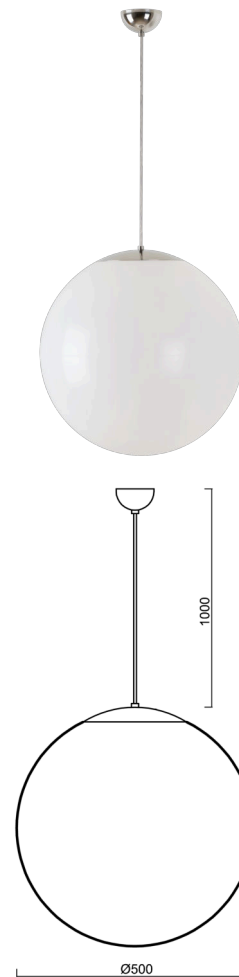

ISIS S4 PE

Kód produktu: ISI66256

Typ: LED-5L07E900ZS11/PE4/L100 NL 3K##

Krátký popis svítidla: Nerez leštěné závěsné LED svítidlo ON/OFF a polyetylenové stínidlo

Technické

Typy svítidel	Klasické on/off
Typ montáže	závěsné - kabel
Materiál základny	nerez ocel
Materiál stínidla	polyetylen
Barva základny	nerez leštěná
Barva stínidla	bílá
Držení stínidla	sklapovací systém
Umístění montáže	strop
Šířka	500 mm
Délka	500 mm
Výška	500 mm
Průměr	Ø 500 mm
Délka závěsu	1000 mm
Montážní otvor	none
Kabelový vstup	není
Energetická třída	D
Rázová pevnost	IK10
Provozní teplota	od -20°C do +30°C

Elektrické

Příkon	41 W
Stupeň krytí	IP40
Objímka	LED modul
Svorkovnice	není
Počet svítidel na jistič B10A	35 ks
Počet svítidel na jistič B16A	65 ks
Počet svítidel na jistič C10A	35 ks
Počet svítidel na jistič C16A	65 ks

Světelné

Světelný tok svítidla	5870 lm
Světelný tok zdroje	6670 lm
Měrný výkon	143 lm/W
Teplota	3000 K
Životnost LED L80/B10	100000 hod
CRI	Ra80
MacAdam	3
Fotobiologická bezpečnost svítidla dle EN 62471 (Blue light hazard)	Risk group 0

Eulum data pro výpočtové programy jsou k dispozici na www.osmont.cz.