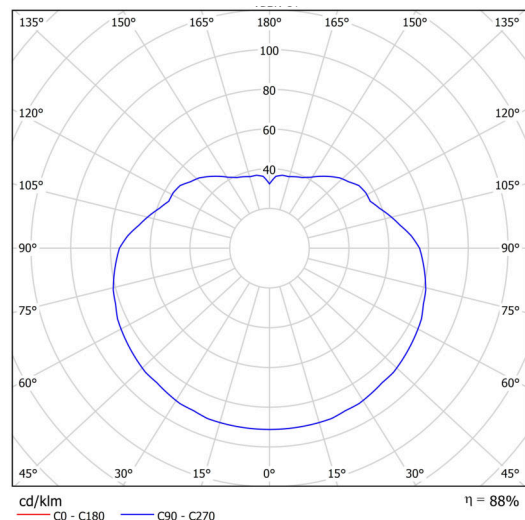

ISIS S4 PE

Kód produktu: ISI66256

Typ: LED-5L07E900ZS11/PE4/L100 NL 3K##

Krátký popis svítidla: Nerez leštěné závěsné LED svítidlo ON/OFF a polyetylenové stínidlo

Technické

Typy svítidel	Klasické on/off
Typ montáže	závěsné - kabel
Materiál základny	nerez ocel
Materiál stínidla	polyetylen
Barva základny	nerez leštěná
Barva stínidla	bílá
Držení stínidla	sklapovací systém
Umístění montáže	strop
Šířka	500 mm
Délka	500 mm
Výška	500 mm
Průměr	Ø 500 mm
Délka závěsu	1000 mm
Montážní otvor	none
Kabelový vstup	není
Energetická třída	D
Rázová pevnost	IK10
Provozní teplota	od -20°C do +30°C

Elektrické

Příkon	41 W
Stupeň krytí	IP40
Objímka	LED modul
Svorkovnice	není
Počet svítidel na jistič B10A	35 ks
Počet svítidel na jistič B16A	65 ks
Počet svítidel na jistič C10A	35 ks
Počet svítidel na jistič C16A	65 ks

Světelné

Světelný tok svítidla	5870 lm
Světelný tok zdroje	6670 lm
Měrný výkon	143 lm/W
Teplota	3000 K
Životnost LED L80/B10	100000 hod
CRI	Ra80
MacAdam	3
Fotobiologická bezpečnost svítidla dle EN 62471 (Blue light hazard)	Risk group 0

Eulum data pro výpočtové programy jsou k dispozici na www.osmont.cz.