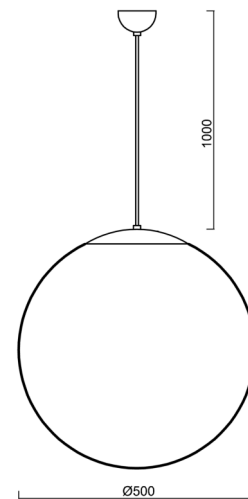

ISIS S4 PE

LED-5L07E900ZS11/PE4/L100 MS DALI 3K##

WWW.OSMONT.CZ

ISIS S4 PE

Kód produktu: ISI66254

Typ: LED-5L07E900ZS11/PE4/L100 MS DALI 3K##

Krátký popis svítidla: Mosazné závěsné LED svítidlo DALI a polyetylenové stínidlo

Technické

| | |
|-------------------|-------------------|
| Typy svítidel | Stmívatelné |
| Typ montáže | závěsné - kabel |
| Materiál základny | Mosaz |
| Materiál stínidla | polyetylen |
| Barva základny | mosaz leštěná |
| Barva stínidla | bílá |
| Držení stínidla | sklapovací systém |
| Umístění montáže | strop |
| Šířka | 500 mm |
| Délka | 500 mm |
| Výška | 500 mm |
| Průměr | Ø 500 mm |
| Délka závěsu | 1000 mm |
| Montážní otvor | none |
| Kabelový vstup | není |
| Energetická třída | D |
| Rázová pevnost | IK10 |
| Provozní teplota | od -20°C do +30°C |