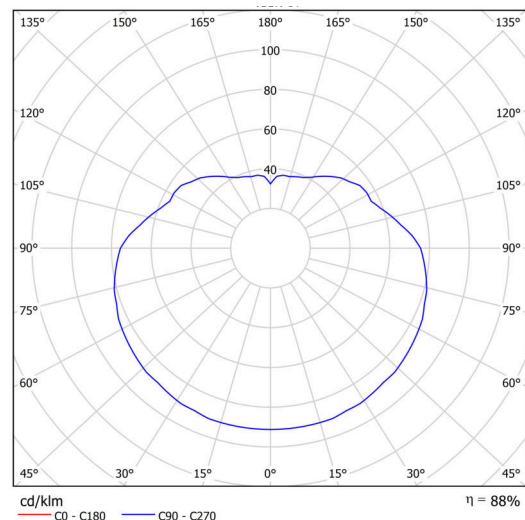

Světelné

Světelný tok svítidla	5870 lm
Světelný tok zdroje	6670 lm
Měrný výkon	143 lm/W
Teplota	3000 K
Životnost LED L80/B10	100000 hod
CRI	Ra80
MacAdam	3
Fotobiologická bezpečnost svítidla dle EN 62471 (Blue light hazard)	Risk group 0