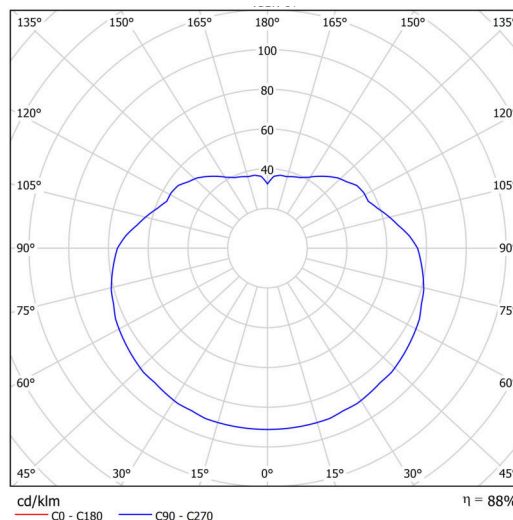

ISIS S4 PE

Kód produktu: ISI61936

Typ: LED-5L07E900ZS11/PE4/L100/NK1W C 4K##

Krátký popis svítidla: Černé závěsné LED svítidlo nouzové kombinované a polyetylenové stínidlo

Technické

Typy svítidel	Nouzové kombinované
Typ montáže	závěsné - kabel
Materiál základny	ocel
Materiál stínidla	polyetylen
Barva základny	černá Ral9005
Barva stínidla	bílá
Držení stínidla	sklapovací systém
Umístění montáže	strop
Šířka	500 mm
Délka	500 mm
Výška	500 mm
Průměr	Ø 500 mm
Délka závěsu	1000 mm
Montážní otvor	none
Kabelový vstup	není
Energetická třída	D
Rázová pevnost	IK10
Provozní teplota	od 0°C do +30°C

Elektrické

Příkon	41 W
Stupeň krytí	IP40
Objímka	LED modul
Typ baterií	NiCd
Čas nouze	3 hod
Svorkovnice	není
Počet svítidel na jistič B10A	25 ks
Počet svítidel na jistič B16A	43 ks
Počet svítidel na jistič C10A	29 ks
Počet svítidel na jistič C16A	52 ks

Světelné

Světelný tok svítidla	6120 lm
Světelný tok zdroje	6960 lm
Světelný tok zdroje v nouzovém režimu	150 lm
Měrný výkon	149 lm/W
Teplota	4000 K
Životnost LED L80/B10	100000 hod
CRI	Ra80
MacAdam	3
Fotobiologická bezpečnost svítidla dle EN 62471 (Blue light hazard)	Risk group 0

Eulum data pro výpočtové programy jsou k dispozici na