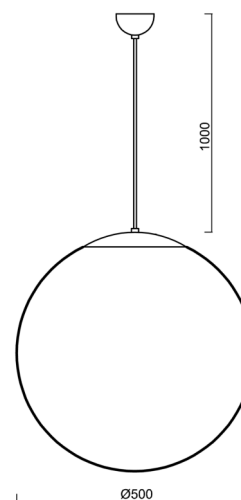

ISIS S4 PE

Kód produktu: ISI61936

Typ: LED-5L07E900ZS11/PE4/L100/NK1W C 4K##

Krátký popis svítidla: Černé závěsné LED svítidlo nouzové kombinované a polyetylenové stínidlo

Technické

Typy svítidel	Nouzové kombinované
Typ montáže	závěsné - kabel
Materiál základny	ocel
Materiál stínidla	polyetylen
Barva základny	černá Ral9005
Barva stínidla	bílá
Držení stínidla	sklapovací systém
Umístění montáže	strop
Šířka	500 mm
Délka	500 mm
Výška	500 mm
Průměr	Ø 500 mm
Délka závěsu	1000 mm
Montážní otvor	none
Kabelový vstup	není
Energetická třída	D
Rázová pevnost	IK10
Provozní teplota	od 0°C do +30°C

Elektrické

Příkon	41 W
Stupeň krytí	IP40
Objímka	LED modul
Typ baterií	NiCd
Čas nouze	3 hod
Svorkovnice	není
Počet svítidel na jistič B10A	25 ks
Počet svítidel na jistič B16A	43 ks
Počet svítidel na jistič C10A	29 ks
Počet svítidel na jistič C16A	52 ks

Světelné

Světelný tok svítidla	6120 lm
Světelný tok zdroje	6960 lm
Světelný tok zdroje v nouzovém režimu	150 lm
Měrný výkon	149 lm/W
Teplota	4000 K
Životnost LED L80/B10	100000 hod
CRI	Ra80
MacAdam	3
Fotobiologická bezpečnost svítidla dle EN 62471 (Blue light hazard)	Risk group 0

Eulum data pro výpočtové programy jsou k dispozici na