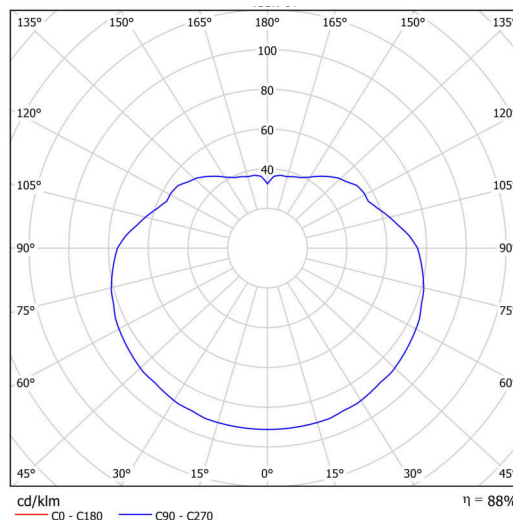

ISIS S4 PE

Kód produktu: ISI61436

Typ: LED-5L07E900ZS11/PE4/L100/NK1W C 3K##

Krátký popis svítidla: Černé závěsné LED svítidlo nouzové kombinované a polyetylenové stínidlo

Technické

Typy svítidel	Nouzové kombinované
Typ montáže	závěsné - kabel
Materiál základny	ocel
Materiál stínidla	polyetylen
Barva základny	černá Ral9005
Barva stínidla	bílá
Držení stínidla	sklapovací systém
Umístění montáže	strop
Šířka	500 mm
Délka	500 mm
Výška	500 mm
Průměr	Ø 500 mm
Délka závěsu	1000 mm
Montážní otvor	none
Kabelový vstup	není
Energetická třída	D
Rázová pevnost	IK10
Provozní teplota	od 0°C do +30°C

Elektrické

Příkon	41 W
Stupeň krytí	IP40
Objímka	LED modul
Typ baterií	NiCd
Čas nouze	3 hod
Svorkovnice	není
Počet svítidel na jistič B10A	25 ks
Počet svítidel na jistič B16A	43 ks
Počet svítidel na jistič C10A	29 ks
Počet svítidel na jistič C16A	52 ks

Světelné

Světelný tok svítidla	5870 lm
Světelný tok zdroje	6670 lm
Světelný tok zdroje v nouzovém režimu	150 lm
Měrný výkon	143 lm/W
Teplota	3000 K
Životnost LED L80/B10	100000 hod
CRI	Ra80
MacAdam	3
Fotobiologická bezpečnost svítidla dle EN 62471 (Blue light hazard)	Risk group 0

Eulum data pro výpočtové programy jsou k dispozici na