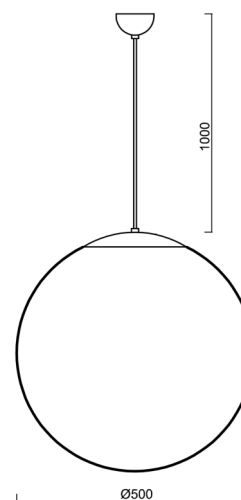

ISIS S4 PE

Kód produktu: ISI61436

Typ: LED-5L07E900ZS11/PE4/L100/NK1W C 3K##

Krátký popis svítidla: Černé závěsné LED svítidlo nouzové kombinované a polyetylenové stínidlo

Technické

Typy svítidel	Nouzové kombinované
Typ montáže	závěsné - kabel
Materiál základny	ocel
Materiál stínidla	polyetylen
Barva základny	černá Ral9005
Barva stínidla	bílá
Držení stínidla	sklapovací systém
Umístění montáže	strop
Šířka	500 mm
Délka	500 mm
Výška	500 mm
Průměr	Ø 500 mm
Délka závěsu	1000 mm
Montážní otvor	none
Kabelový vstup	není
Energetická třída	D
Rázová pevnost	IK10
Provozní teplota	od 0°C do +30°C

Elektrické

Příkon	41 W
Stupeň krytí	IP40
Objímka	LED modul
Typ baterií	NiCd
Čas nouze	3 hod
Svorkovnice	není
Počet svítidel na jistič B10A	25 ks
Počet svítidel na jistič B16A	43 ks
Počet svítidel na jistič C10A	29 ks
Počet svítidel na jistič C16A	52 ks

Světelné

Světelný tok svítidla	5870 lm
Světelný tok zdroje	6670 lm
Světelný tok zdroje v nouzovém režimu	150 lm
Měrný výkon	143 lm/W
Teplota	3000 K
Životnost LED L80/B10	100000 hod
CRI	Ra80
MacAdam	3
Fotobiologická bezpečnost svítidla dle EN 62471 (Blue light hazard)	Risk group 0

Eulum data pro výpočtové programy jsou k dispozici na