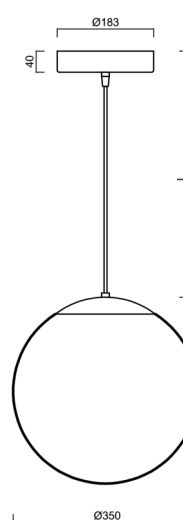

ISIS S3A PM-M HP

Kód produktu: IS175577

Typ: LED-5L06E900ZS11/PM3AM/L100 NB DALI 4K#

Krátký popis svítidla: Nerez broušené závěsné vysokovýkonné LED svítidlo DALI a matované PMMA stínidlo. Kabelový závěs s vnitřním nosným lankem o délce 100 cm.

Technická data

Typy svítidel	Stmívatelné
Typ montáže	závěsné - kabel
Materiál základny	nerez ocel
Materiál stínidla	opálový polymethylmetakrylát
Barva základny	nerez broušená
Barva stínidla	bílá
Držení stínidla	ocelový držák
Umístění montáže	strop
Šířka	350 mm
Délka	350 mm
Výška	350 mm
Průměr	ø 350 mm
Délka závěsu	1000 mm
Montážní otvor	není
Energetická třída	D
Rázová pevnost	IK06
Provozní teplota	od -20°C do +30°C

Elektrická data

Příkon	43 W
Stupeň krytí	IP40
Objímka	LED modul
Svorkovnice	není
Počet svítidel na jistič B10A	31 ks
Počet svítidel na jistič B16A	50 ks
Počet svítidel na jistič C10A	52 ks
Počet svítidel na jistič C16A	85 ks
Spínací proud	5 A / 50 µsec
Počet LED driverů	1

Světelná data

Světelný tok svítidla	5870 lm
Světelný tok zdroje	6670 lm
Měrný výkon	136 lm/W
Teplota chromatičnosti	4000 K
Životnost LED L80/B10	100000 hod
CRI	Ra80
MacAdam	3
Fotobiologická bezpečnost svítidla dle EN 62471 (Blue light hazard)	Risk group 0

Eulum data pro výpočtové programy jsou k dispozici na www.osmont.cz.