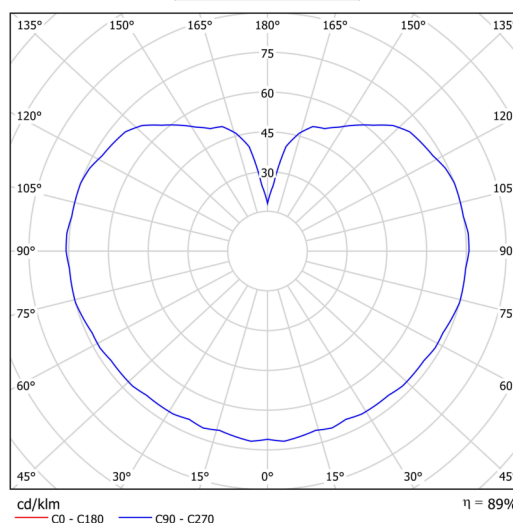

ISIS S3A PM-M HP

Kód produktu: IS175577

Typ: LED-5L06E900ZS11/PM3AM/L100 NB DALI 4K#

Krátký popis svítidla: Nerez broušené závěsné vysokovýkonné LED svítidlo DALI a matované PMMA stínidlo. Kabelový závěs s vnitřním nosným lankem o délce 100 cm.

Technická data

Typy svítidel	Stmívatelné
Typ montáže	závěsné - kabel
Materiál základny	nerez ocel
Materiál stínidla	opálový polymethylmetakrylát
Barva základny	nerez broušená
Barva stínidla	bílá
Držení stínidla	ocelový držák
Umístění montáže	strop
Šířka	350 mm
Délka	350 mm
Výška	350 mm
Průměr	ø 350 mm
Délka závěsu	1000 mm
Montážní otvor	není
Energetická třída	D
Rázová pevnost	IK06
Provozní teplota	od -20°C do +30°C

Elektrická data

Příkon	43 W
Stupeň krytí	IP40
Objímka	LED modul
Svorkovnice	není
Počet svítidel na jistič B10A	31 ks
Počet svítidel na jistič B16A	50 ks
Počet svítidel na jistič C10A	52 ks
Počet svítidel na jistič C16A	85 ks
Spínací proud	5 A / 50 µsec
Počet LED driverů	1

Světelná data

Světelný tok svítidla	5870 lm
Světelný tok zdroje	6670 lm
Měrný výkon	136 lm/W
Teplota chromatičnosti	4000 K
Životnost LED L80/B10	100000 hod
CRI	Ra80
MacAdam	3
Fotobiologická bezpečnost svítidla dle EN 62471 (Blue light hazard)	Risk group 0

Eulum data pro výpočtové programy jsou k dispozici na www.osmont.cz.