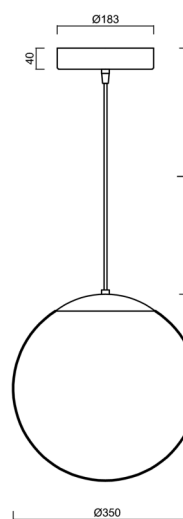

ISIS S3A PM-M HP

Kód produktu: IS175576

Typ: LED-5L06E900ZS11/PM3AM/L100 NB 4K#

Krátký popis svítidla: Nerez broušené závěsné vysokovýkonné LED svítidlo ON/OFF a matované PMMA stínidlo. Kabelový závěs s vnitřním nosným lankem o délce 100 cm.

Technická data

Typy svítidel	Klasické on/off
Typ montáže	závěsné - kabel
Materiál základny	nerez ocel
Materiál stínidla	opálový polymethylmetakrylát
Barva základny	nerez broušená
Barva stínidla	bílá
Držení stínidla	ocelový držák
Umístění montáže	strop
Šířka	350 mm
Délka	350 mm
Výška	350 mm
Průměr	ø 350 mm
Délka závěsu	1000 mm
Montážní otvor	není
Energetická třída	D
Rázová pevnost	IK06
Provozní teplota	od -20°C do +30°C

Elektrická data

Příkon	43 W
Stupeň krytí	IP40
Objímka	LED modul
Svorkovnice	není
Počet svítidel na jistič B10A	10 ks
Počet svítidel na jistič B16A	16 ks
Počet svítidel na jistič C10A	16 ks
Počet svítidel na jistič C16A	26 ks
Počet LED driverů	1

Světelná data

Světelný tok svítidla	5870 lm
Světelný tok zdroje	6670 lm
Měrný výkon	136 lm/W
Teplota chromatičnosti	4000 K
Životnost LED L80/B10	100000 hod
CRI	Ra80
MacAdam	3
Fotobiologická bezpečnost svítidla dle EN 62471 (Blue light hazard)	Risk group 0

Eulum data pro výpočtové programy jsou k dispozici na www.osmont.cz.