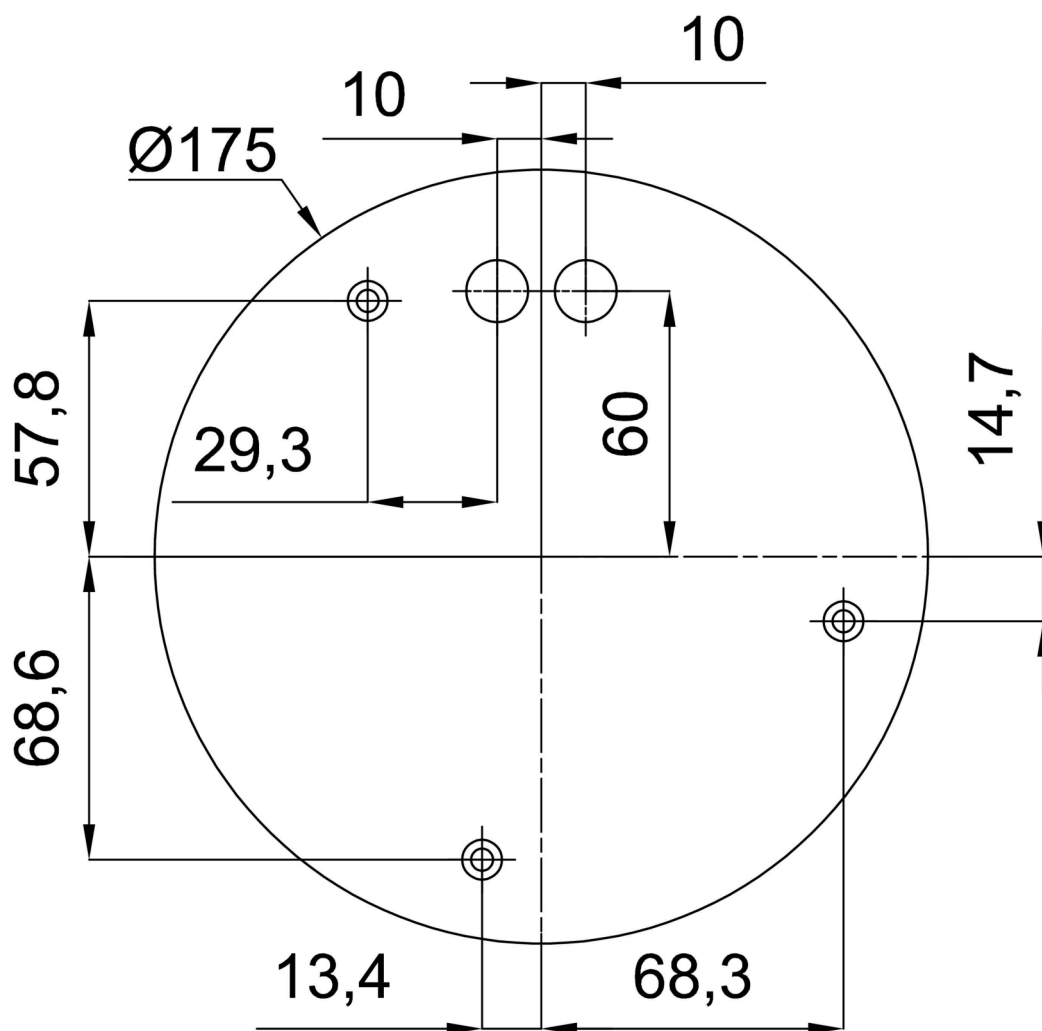

Technická data

Typy svítidel	Klasické on/off
Typ montáže	závěsné - kabel
Materiál základny	nerez ocel
Materiál stínidla	opálový polymethylmetakrylát
Barva základny	nerez broušená
Barva stínidla	bílá
Držení stínidla	ocelový držák
Umístění montáže	strop
Šířka	350 mm
Délka	350 mm
Výška	350 mm
Průměr	ø 350 mm
Délka závěsu	1000 mm
Montážní otvor	není
Energetická třída	D
Rázová pevnost	IK06
Provozní teplota	od -20°C do +30°C

Montážní rozměry:

Doplňkový sortiment:

Stínidlo

Kód produktu	Název	Barva	Obrázek	Rozkres
20727	PM3AM (350mm)	bílá		