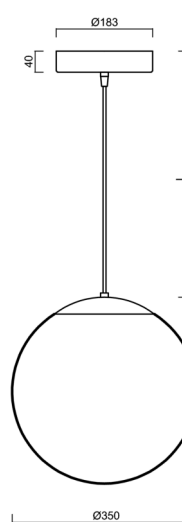

ISIS S3A PM-M HP

Kód produktu: IS175573

Typ: LED-5L06E900ZS11/PM3AM/L100 NL DALI 4K#

Krátký popis svítidla: Nerez leštěné závěsné vysokovýkonné LED svítidlo DALI a matované PMMA stínidlo. Kabelový závěs s vnitřním nosným lankem o délce 100 cm.

Technická data

Typy svítidel	Stmívatelné
Typ montáže	závěsné - kabel
Materiál základny	nerez ocel
Materiál stínidla	opálový polymethylmetakrylát
Barva základny	nerez leštěná
Barva stínidla	bílá
Držení stínidla	ocelový držák
Umístění montáže	strop
Šířka	350 mm
Délka	350 mm
Výška	350 mm
Průměr	ø 350 mm
Délka závěsu	1000 mm
Montážní otvor	není
Energetická třída	D
Rázová pevnost	IK06
Provozní teplota	od -20°C do +30°C

Elektrická data

Příkon	43 W
Stupeň krytí	IP40
Objímka	LED modul
Svorkovnice	není
Počet svítidel na jistič B10A	31 ks
Počet svítidel na jistič B16A	50 ks
Počet svítidel na jistič C10A	52 ks
Počet svítidel na jistič C16A	85 ks
Spínací proud	5 A / 50 µsec
Počet LED driverů	1

Světelná data

Světelný tok svítidla	5870 lm
Světelný tok zdroje	6670 lm
Měrný výkon	136 lm/W
Teplota chromatičnosti	4000 K
Životnost LED L80/B10	100000 hod
CRI	Ra80
MacAdam	3
Fotobiologická bezpečnost svítidla dle EN 62471 (Blue light hazard)	Risk group 0

Eulum data pro výpočtové programy jsou k dispozici na www.osmont.cz.