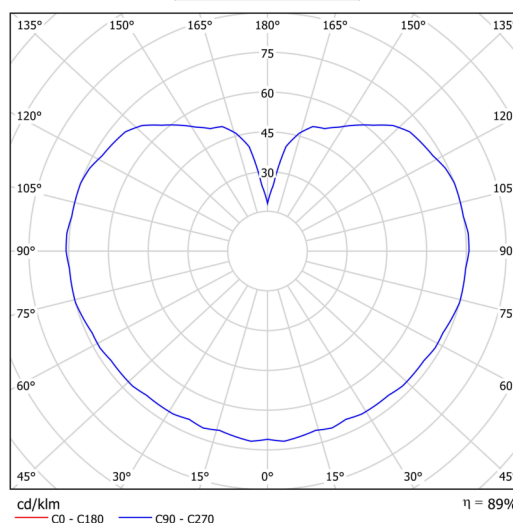

ISIS S3A PM-M HP

Kód produktu: ISI75564

Typ: LED-5L06E900ZS11/PM3AM/L100 C 4K#

Krátký popis svítidla: Černé závěsné vysokovýkonné LED svítidlo ON/OFF a matované PMMA stínidlo. Kabelový závěs s vnitřním nosným lankem o délce 100 cm.

Technická data

Typy svítidel	Klasické on/off
Typ montáže	závěsné - kabel
Materiál základny	ocel
Materiál stínidla	opálový polymethylmetakrylát
Barva základny	černá Ral9005
Barva stínidla	bílá
Držení stínidla	ocelový držák
Umístění montáže	strop
Šířka	350 mm
Délka	350 mm
Výška	350 mm
Průměr	ø 350 mm
Délka závěsu	1000 mm
Montážní otvor	není
Energetická třída	D
Rázová pevnost	IK06
Provozní teplota	od -20°C do +30°C

Elektrická data

Příkon	43 W
Stupeň krytí	IP40
Objímka	LED modul
Svorkovnice	není
Počet svítidel na jistič B10A	10 ks
Počet svítidel na jistič B16A	16 ks
Počet svítidel na jistič C10A	16 ks
Počet svítidel na jistič C16A	26 ks
Počet LED driverů	1

Světelná data

Světelný tok svítidla	5870 lm
Světelný tok zdroje	6670 lm
Měrný výkon	136 lm/W
Teplota chromatičnosti	4000 K
Životnost LED L80/B10	100000 hod
CRI	Ra80
MacAdam	3
Fotobiologická bezpečnost svítidla dle EN 62471 (Blue light hazard)	Risk group 0

Eulum data pro výpočtové programy jsou k dispozici na www.osmont.cz.