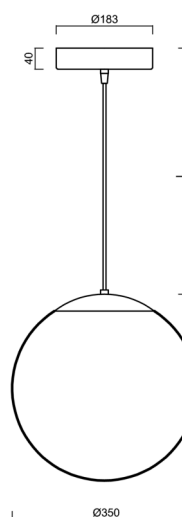

ISIS S3A PM-M HP

Kód produktu: ISI75564

Typ: LED-5L06E900ZS11/PM3AM/L100 C 4K#

Krátký popis svítidla: Černé závěsné vysokovýkonné LED svítidlo ON/OFF a matované PMMA stínidlo. Kabelový závěs s vnitřním nosným lankem o délce 100 cm.

Technická data

Typy svítidel	Klasické on/off
Typ montáže	závěsné - kabel
Materiál základny	ocel
Materiál stínidla	opálový polymethylmetakrylát
Barva základny	černá Ral9005
Barva stínidla	bílá
Držení stínidla	ocelový držák
Umístění montáže	strop
Šířka	350 mm
Délka	350 mm
Výška	350 mm
Průměr	ø 350 mm
Délka závěsu	1000 mm
Montážní otvor	není
Energetická třída	D
Rázová pevnost	IK06
Provozní teplota	od -20°C do +30°C

Elektrická data

Příkon	43 W
Stupeň krytí	IP40
Objímka	LED modul
Svorkovnice	není
Počet svítidel na jistič B10A	10 ks
Počet svítidel na jistič B16A	16 ks
Počet svítidel na jistič C10A	16 ks
Počet svítidel na jistič C16A	26 ks
Počet LED driverů	1

Světelná data

Světelný tok svítidla	5870 lm
Světelný tok zdroje	6670 lm
Měrný výkon	136 lm/W
Teplota chromatičnosti	4000 K
Životnost LED L80/B10	100000 hod
CRI	Ra80
MacAdam	3
Fotobiologická bezpečnost svítidla dle EN 62471 (Blue light hazard)	Risk group 0

Eulum data pro výpočtové programy jsou k dispozici na www.osmont.cz.