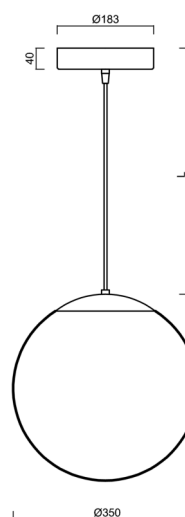

ISIS S3A PM-M HP

Kód produktu: IS175561

Typ: LED-5L06E900ZS11/PM3AM/L100 B DALI 4K#

Krátký popis svítidla: Bílé závěsné vysokovýkonné LED svítidlo DALI a matované PMMA stínidlo. Kabelový závěs s vnitřním nosným lankem o délce 100 cm.

Technická data

Typy svítidel	Stmívatelné
Typ montáže	závěsné - kabel
Materiál základny	ocel
Materiál stínidla	opálový polymethylmetakrylát
Barva základny	bílá Ral9003
Barva stínidla	bílá
Držení stínidla	ocelový držák
Umístění montáže	strop
Šířka	350 mm
Délka	350 mm
Výška	350 mm
Průměr	ø 350 mm
Délka závěsu	1000 mm
Montážní otvor	není
Energetická třída	D
Rázová pevnost	IK06
Provozní teplota	od -20°C do +30°C

Elektrická data

Příkon	43 W
Stupeň krytí	IP40
Objímka	LED modul
Svorkovnice	není
Počet svítidel na jistič B10A	31 ks
Počet svítidel na jistič B16A	50 ks
Počet svítidel na jistič C10A	52 ks
Počet svítidel na jistič C16A	85 ks
Spínací proud	5 A / 50 µsec
Počet LED driverů	1

Světelná data

Světelný tok svítidla	5870 lm
Světelný tok zdroje	6670 lm
Měrný výkon	136 lm/W
Teplota chromatičnosti	4000 K
Životnost LED L80/B10	100000 hod
CRI	Ra80
MacAdam	3
Fotobiologická bezpečnost svítidla dle EN 62471 (Blue light hazard)	Risk group 0

Eulum data pro výpočtové programy jsou k dispozici na www.osmont.cz.