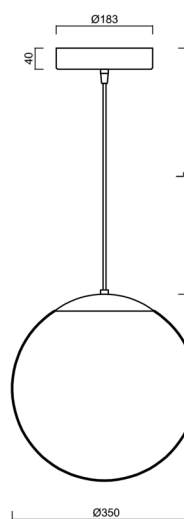

ISIS S3A PM-M HP

Kód produktu: IS175560

Typ: LED-5L06E900ZS11/PM3AM/L100 B 4K#

Krátký popis svítidla: Bílé závěsné vysokovýkonné LED svítidlo ON/OFF a matované PMMA stínidlo. Kabelový závěs s vnitřním nosným lankem o délce 100 cm.

Technická data

Typy svítidel	Klasické on/off
Typ montáže	závěsné - kabel
Materiál základny	ocel
Materiál stínidla	opálový polymethylmetakrylát
Barva základny	bílá Ral9003
Barva stínidla	bílá
Držení stínidla	ocelový držák
Umístění montáže	strop
Šířka	350 mm
Délka	350 mm
Výška	350 mm
Průměr	ø 350 mm
Délka závěsu	1000 mm
Montážní otvor	není
Energetická třída	D
Rázová pevnost	IK06
Provozní teplota	od -20°C do +30°C

Elektrická data

Příkon	43 W
Stupeň krytí	IP40
Objemka	LED modul
Svorkovnice	není
Počet svítidel na jistič B10A	10 ks
Počet svítidel na jistič B16A	16 ks
Počet svítidel na jistič C10A	16 ks
Počet svítidel na jistič C16A	26 ks
Počet LED driverů	1

Světelná data

Světelný tok svítidla	5870 lm
Světelný tok zdroje	6670 lm
Měrný výkon	136 lm/W
Teplota chromatičnosti	4000 K
Životnost LED L80/B10	100000 hod
CRI	Ra80
MacAdam	3
Fotobiologická bezpečnost svítidla dle EN 62471 (Blue light hazard)	Risk group 0

Eulum data pro výpočtové programy jsou k dispozici na www.osmont.cz.