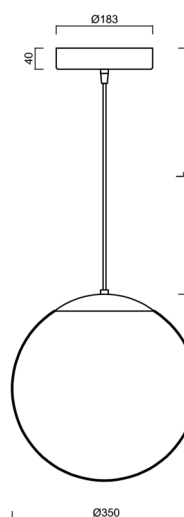

ISIS S3A PM-M HP

Kód produktu: IS175068

Typ: LED-5L06E900ZS11/PM3AM/L100 MS 3K#

Krátký popis svítidla: Mosazné závěsné vysokovýkonné LED svítidlo ON/OFF a matované PMMA stínidlo. Kabelový závěs s vnitřním nosným lankem o délce 100 cm.

Technická data

Typy svítidel	Klasické on/off
Typ montáže	závěsné - kabel
Materiál základny	Mosaz
Materiál stínidla	opálový polymethylmetakrylát
Barva základny	mosaz leštěná
Barva stínidla	bílá
Držení stínidla	ocelový držák
Umístění montáže	strop
Šířka	350 mm
Délka	350 mm
Výška	350 mm
Průměr	ø 350 mm
Délka závěsu	1000 mm
Montážní otvor	není
Energetická třída	D
Rázová pevnost	IK06
Provozní teplota	od -20°C do +30°C

Elektrická data

Příkon	43 W
Stupeň krytí	IP40
Objímka	LED modul
Svorkovnice	není
Počet svítidel na jistič B10A	10 ks
Počet svítidel na jistič B16A	16 ks
Počet svítidel na jistič C10A	16 ks
Počet svítidel na jistič C16A	26 ks
Počet LED driverů	1

Světelná data

Světelný tok svítidla	5630 lm
Světelný tok zdroje	6400 lm
Měrný výkon	130 lm/W
Teplota chromatičnosti	3000 K
Životnost LED L80/B10	100000 hod
CRI	Ra80
MacAdam	3
Fotobiologická bezpečnost svítidla dle EN 62471 (Blue light hazard)	Risk group 0

Eulum data pro výpočtové programy jsou k dispozici na www.osmont.cz.