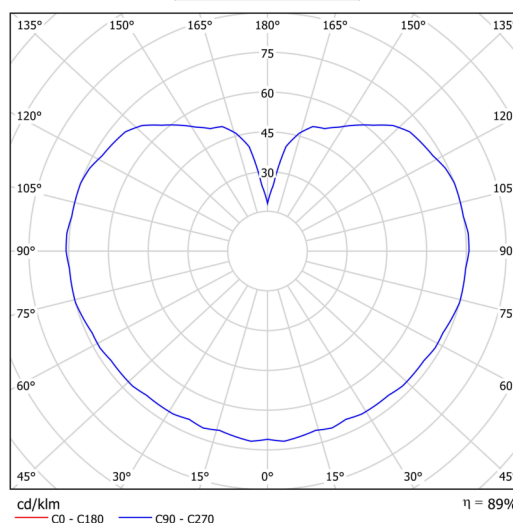

ISIS S3A PM-M HP

Kód produktu: IS175060

Typ: LED-5L06E900ZS11/PM3AM/L100 B 3K#

Krátký popis svítidla: Bílé závěsné vysokovýkonné LED svítidlo ON/OFF a matované PMMA stínidlo. Kabelový závěs s vnitřním nosným lankem o délce 100 cm.

Technická data

Typy svítidel	Klasické on/off
Typ montáže	závěsné - kabel
Materiál základny	ocel
Materiál stínidla	opálový polymethylmetakrylát
Barva základny	bílá Ral9003
Barva stínidla	bílá
Držení stínidla	ocelový držák
Umístění montáže	strop
Šířka	350 mm
Délka	350 mm
Výška	350 mm
Průměr	ø 350 mm
Délka závěsu	1000 mm
Montážní otvor	není
Energetická třída	D
Rázová pevnost	IK06
Provozní teplota	od -20°C do +30°C

Elektrická data

Příkon	43 W
Stupeň krytí	IP40
Objemka	LED modul
Svorkovnice	není
Počet svítidel na jistič B10A	10 ks
Počet svítidel na jistič B16A	16 ks
Počet svítidel na jistič C10A	16 ks
Počet svítidel na jistič C16A	26 ks
Počet LED driverů	1

Světelná data

Světelný tok svítidla	5630 lm
Světelný tok zdroje	6400 lm
Měrný výkon	130 lm/W
Teplota chromatičnosti	3000 K
Životnost LED L80/B10	100000 hod
CRI	Ra80
MacAdam	3
Fotobiologická bezpečnost svítidla dle EN 62471 (Blue light hazard)	Risk group 0

Eulum data pro výpočtové programy jsou k dispozici na www.osmont.cz.