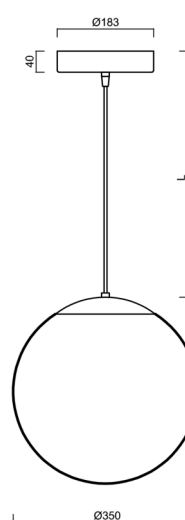

ISIS S3A PM-M HP

Kód produktu: IS175060

Typ: LED-5L06E900ZS11/PM3AM/L100 B 3K#

Krátký popis svítidla: Bílé závěsné vysokovýkonné LED svítidlo ON/OFF a matované PMMA stínidlo. Kabelový závěs s vnitřním nosným lankem o délce 100 cm.

Technická data

Typy svítidel	Klasické on/off
Typ montáže	závěsné - kabel
Materiál základny	ocel
Materiál stínidla	opálový polymethylmetakrylát
Barva základny	bílá Ral9003
Barva stínidla	bílá
Držení stínidla	ocelový držák
Umístění montáže	strop
Šířka	350 mm
Délka	350 mm
Výška	350 mm
Průměr	ø 350 mm
Délka závěsu	1000 mm
Montážní otvor	není
Energetická třída	D
Rázová pevnost	IK06
Provozní teplota	od -20°C do +30°C

Elektrická data

Příkon	43 W
Stupeň krytí	IP40
Objemka	LED modul
Svorkovnice	není
Počet svítidel na jistič B10A	10 ks
Počet svítidel na jistič B16A	16 ks
Počet svítidel na jistič C10A	16 ks
Počet svítidel na jistič C16A	26 ks
Počet LED driverů	1

Světelná data

Světelný tok svítidla	5630 lm
Světelný tok zdroje	6400 lm
Měrný výkon	130 lm/W
Teplota chromatičnosti	3000 K
Životnost LED L80/B10	100000 hod
CRI	Ra80
MacAdam	3
Fotobiologická bezpečnost svítidla dle EN 62471 (Blue light hazard)	Risk group 0

Eulum data pro výpočtové programy jsou k dispozici na www.osmont.cz.