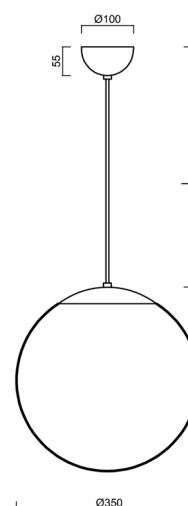

ISIS S3A PM-M

Kód produktu: ISI75557

Typ: LED-5L06E550ZS11/PM3AM/L100 NB DALI 4K#

Krátký popis svítidla: Nerez broušené závěsné LED svítidlo DALI a matované PMMA stínidlo. Kabelový závěs s vnitřním nosným lankem o délce 100 cm.

Technická data

Typy svítidel	Stmívatelné
Typ montáže	závěsné - kabel
Materiál základny	nerez ocel
Materiál stínidla	opálový polymethylmetakrylát
Barva základny	nerez broušená
Barva stínidla	bílá
Držení stínidla	ocelový držák
Umístění montáže	strop
Šířka	350 mm
Délka	350 mm
Výška	350 mm
Průměr	ø 350 mm
Délka závěsu	1000 mm
Montážní otvor	není
Energetická třída	D
Rázová pevnost	IK06
Provozní teplota	od -20°C do +30°C

Elektrická data

Příkon	26 W
Stupeň krytí	IP40
Objímka	LED modul
Svorkovnice	není
Počet svítidel na jistič B10A	31 ks
Počet svítidel na jistič B16A	50 ks
Počet svítidel na jistič C10A	52 ks
Počet svítidel na jistič C16A	85 ks
Spínací proud	5 A / 50 µsec
Počet LED driverů	1

Světelná data

Světelný tok svítidla	3750 lm
Světelný tok zdroje	4260 lm
Měrný výkon	144 lm/W
Teplota chromatičnosti	4000 K
Životnost LED L80/B10	100000 hod
CRI	Ra80
MacAdam	3
Fotobiologická bezpečnost svítidla dle EN 62471 (Blue light hazard)	Risk group 0

Eulum data pro výpočtové programy jsou k dispozici na www.osmont.cz.