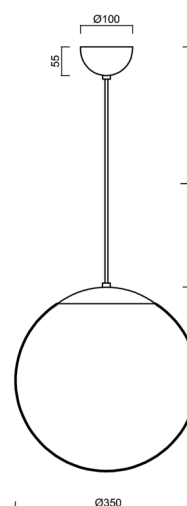

ISIS S3A PM-M

Kód produktu: IS175556

Typ: LED-5L06E550ZS11/PM3AM/L100 NB 4K#

Krátký popis svítidla: Nerez broušené závěsné LED svítidlo ON/OFF a matované PMMA stínidlo. Kabelový závěs s vnitřním nosným lankem o délce 100 cm.

Technická data

Typy svítidel	Klasické on/off
Typ montáže	závěsné - kabel
Materiál základny	nerez ocel
Materiál stínidla	opálový polymethylmetakrylát
Barva základny	nerez broušená
Barva stínidla	bílá
Držení stínidla	ocelový držák
Umístění montáže	strop
Šířka	350 mm
Délka	350 mm
Výška	350 mm
Průměr	ø 350 mm
Délka závěsu	1000 mm
Montážní otvor	není
Energetická třída	D
Rázová pevnost	IK06
Provozní teplota	od -20°C do +30°C

Elektrická data

Příkon	26 W
Stupeň krytí	IP40
Objímka	LED modul
Svorkovnice	není
Počet svítidel na jistič B10A	31 ks
Počet svítidel na jistič B16A	50 ks
Počet svítidel na jistič C10A	52 ks
Počet svítidel na jistič C16A	85 ks
Počet LED driverů	1

Světelná data

Světelný tok svítidla	3750 lm
Světelný tok zdroje	4260 lm
Měrný výkon	144 lm/W
Teplota chromatičnosti	4000 K
Životnost LED L80/B10	100000 hod
CRI	Ra80
MacAdam	3
Fotobiologická bezpečnost svítidla dle EN 62471 (Blue light hazard)	Risk group 0

Eulum data pro výpočtové programy jsou k dispozici na www.osmont.cz.