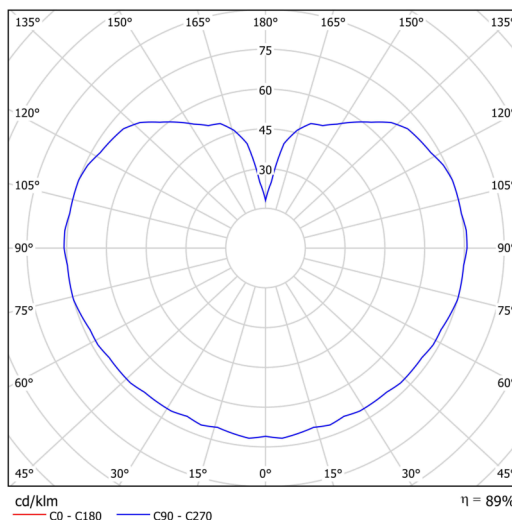

ISIS S3A PM-M

Kód produktu: IS175556

Typ: LED-5L06E550ZS11/PM3AM/L100 NB 4K#

Krátký popis svítidla: Nerez broušené závěsné LED svítidlo ON/OFF a matované PMMA stínidlo. Kabelový závěs s vnitřním nosným lankem o délce 100 cm.

Technická data

Typy svítidel	Klasické on/off
Typ montáže	závěsné - kabel
Materiál základny	nerez ocel
Materiál stínidla	opálový polymethylmetakrylát
Barva základny	nerez broušená
Barva stínidla	bílá
Držení stínidla	ocelový držák
Umístění montáže	strop
Šířka	350 mm
Délka	350 mm
Výška	350 mm
Průměr	ø 350 mm
Délka závěsu	1000 mm
Montážní otvor	není
Energetická třída	D
Rázová pevnost	IK06
Provozní teplota	od -20°C do +30°C

Elektrická data

Příkon	26 W
Stupeň krytí	IP40
Objímka	LED modul
Svorkovnice	není
Počet svítidel na jistič B10A	31 ks
Počet svítidel na jistič B16A	50 ks
Počet svítidel na jistič C10A	52 ks
Počet svítidel na jistič C16A	85 ks
Počet LED driverů	1

Světelná data

Světelný tok svítidla	3750 lm
Světelný tok zdroje	4260 lm
Měrný výkon	144 lm/W
Teplota chromatičnosti	4000 K
Životnost LED L80/B10	100000 hod
CRI	Ra80
MacAdam	3
Fotobiologická bezpečnost svítidla dle EN 62471 (Blue light hazard)	Risk group 0

Eulum data pro výpočtové programy jsou k dispozici na www.osmont.cz.