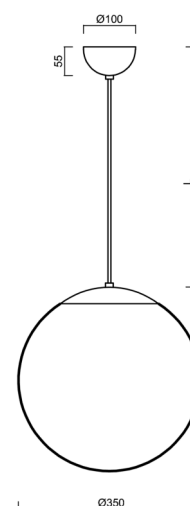

ISIS S3A PM-M

Kód produktu: ISI75553

Typ: LED-5L06E550ZS11/PM3AM/L100 NL DALI 4K#

Krátký popis svítidla: Nerez leštěné závěsné LED svítidlo DALI a matované PMMA stínidlo. Kabelový závěs s vnitřním nosným lankem o délce 100 cm.

Technická data

Typy svítidel	Stmívatelné
Typ montáže	závěsné - kabel
Materiál základny	nerez ocel
Materiál stínidla	opálový polymethylmetakrylát
Barva základny	nerez leštěná
Barva stínidla	bílá
Držení stínidla	ocelový držák
Umístění montáže	strop
Šířka	350 mm
Délka	350 mm
Výška	350 mm
Průměr	ø 350 mm
Délka závěsu	1000 mm
Montážní otvor	není
Energetická třída	D
Rázová pevnost	IK06
Provozní teplota	od -20°C do +30°C

Elektrická data

Příkon	26 W
Stupeň krytí	IP40
Objímka	LED modul
Svorkovnice	není
Počet svítidel na jistič B10A	31 ks
Počet svítidel na jistič B16A	50 ks
Počet svítidel na jistič C10A	52 ks
Počet svítidel na jistič C16A	85 ks
Spínací proud	5 A / 50 µsec
Počet LED driverů	1

Světelná data

Světelný tok svítidla	3750 lm
Světelný tok zdroje	4260 lm
Měrný výkon	144 lm/W
Teplota chromatičnosti	4000 K
Životnost LED L80/B10	100000 hod
CRI	Ra80
MacAdam	3
Fotobiologická bezpečnost svítidla dle EN 62471 (Blue light hazard)	Risk group 0

Eulum data pro výpočtové programy jsou k dispozici na www.osmont.cz.