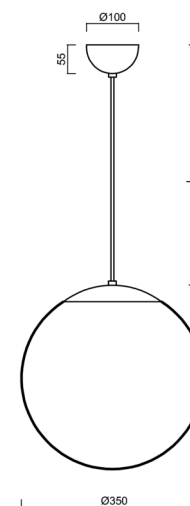

ISIS S3A PM-M

Kód produktu: IS175552

Typ: LED-5L06E550ZS11/PM3AM/L100 NL 4K#

Krátký popis svítidla: Nerez leštěné závěsné LED svítidlo ON/OFF a matované PMMA stínidlo. Kabelový závěs s vnitřním nosným lankem o délce 100 cm.

Technická data

Typy svítidel	Klasické on/off
Typ montáže	závěsné - kabel
Materiál základny	nerez ocel
Materiál stínidla	opálový polymethylmetakrylát
Barva základny	nerez leštěná
Barva stínidla	bílá
Držení stínidla	ocelový držák
Umístění montáže	strop
Šířka	350 mm
Délka	350 mm
Výška	350 mm
Průměr	ø 350 mm
Délka závěsu	1000 mm
Montážní otvor	není
Energetická třída	D
Rázová pevnost	IK06
Provozní teplota	od -20°C do +30°C

Elektrická data

Příkon	26 W
Stupeň krytí	IP40
Objímka	LED modul
Svorkovnice	není
Počet svítidel na jistič B10A	31 ks
Počet svítidel na jistič B16A	50 ks
Počet svítidel na jistič C10A	52 ks
Počet svítidel na jistič C16A	85 ks
Počet LED driverů	1

Světelná data

Světelný tok svítidla	3750 lm
Světelný tok zdroje	4260 lm
Měrný výkon	144 lm/W
Teplota chromatičnosti	4000 K
Životnost LED L80/B10	100000 hod
CRI	Ra80
MacAdam	3
Fotobiologická bezpečnost svítidla dle EN 62471 (Blue light hazard)	Risk group 0

Eulum data pro výpočtové programy jsou k dispozici na www.osmont.cz.