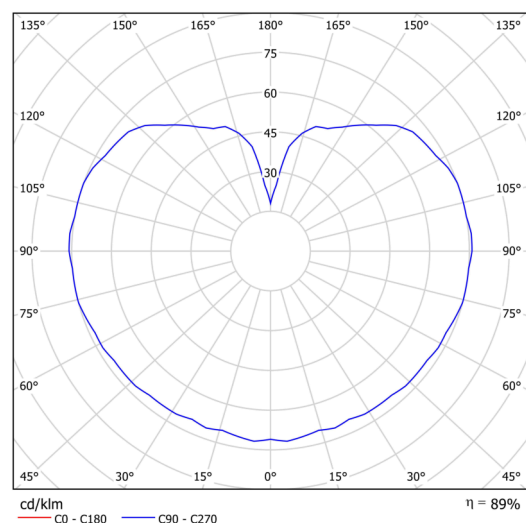

ISIS S3A PM-M

Kód produktu: IS175552

Typ: LED-5L06E550ZS11/PM3AM/L100 NL 4K#

Krátký popis svítidla: Nerez leštěné závěsné LED svítidlo ON/OFF a matované PMMA stínidlo. Kabelový závěs s vnitřním nosným lankem o délce 100 cm.

Technická data

Typy svítidel	Klasické on/off
Typ montáže	závěsné - kabel
Materiál základny	nerez ocel
Materiál stínidla	opálový polymethylmetakrylát
Barva základny	nerez leštěná
Barva stínidla	bílá
Držení stínidla	ocelový držák
Umístění montáže	strop
Šířka	350 mm
Délka	350 mm
Výška	350 mm
Průměr	ø 350 mm
Délka závěsu	1000 mm
Montážní otvor	není
Energetická třída	D
Rázová pevnost	IK06
Provozní teplota	od -20°C do +30°C

Elektrická data

Příkon	26 W
Stupeň krytí	IP40
Objímka	LED modul
Svorkovnice	není
Počet svítidel na jistič B10A	31 ks
Počet svítidel na jistič B16A	50 ks
Počet svítidel na jistič C10A	52 ks
Počet svítidel na jistič C16A	85 ks
Počet LED driverů	1

Světelná data

Světelný tok svítidla	3750 lm
Světelný tok zdroje	4260 lm
Měrný výkon	144 lm/W
Teplota chromatičnosti	4000 K
Životnost LED L80/B10	100000 hod
CRI	Ra80
MacAdam	3
Fotobiologická bezpečnost svítidla dle EN 62471 (Blue light hazard)	Risk group 0

Eulum data pro výpočtové programy jsou k dispozici na www.osmont.cz.