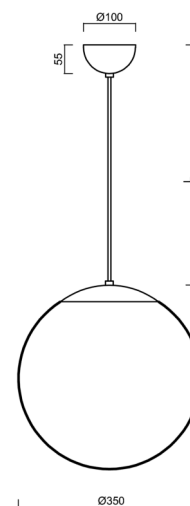

ISIS S3A PM-M

LED-5L06E550ZS11/PM3AM/L100 C 4K#

WWW.OSMONT.CZ

ISIS S3A PM-M

Kód produktu: ISI75544

Typ: LED-5L06E550ZS11/PM3AM/L100 C 4K#

Krátký popis svítidla: Černé závěsné LED svítidlo ON/OFF a matované PMMA stínidlo. Kabelový závěs s vnitřním nosným lankem o délce 100 cm.

Technická data

Typy svítidel	Klasické on/off
Typ montáže	závěsné - kabel
Materiál základny	ocel
Materiál stínidla	opálový polymethylmetakrylát
Barva základny	černá Ral9005
Barva stínidla	bílá
Držení stínidla	ocelový držák
Umístění montáže	strop
Šířka	350 mm
Délka	350 mm
Výška	350 mm
Průměr	Ø 350 mm
Délka závěsu	1000 mm
Montážní otvor	není
Energetická třída	D
Rázová pevnost	IK06
Provozní teplota	od -20°C do +30°C

Světelná data

Světelný tok svítidla	3750 lm
Světelný tok zdroje	4260 lm
Měrný výkon	144 lm/W
Teplota chromatičnosti	4000 K
Životnost LED L80/B10	100000 hod
CRI	Ra80
MacAdam	3
Fotobiologická bezpečnost svítidla dle EN 62471 (Blue light hazard)	Risk group 0

Doplňkový sortiment:

Stínidlo

Kód produktu	Název	Barva	Obrázek	Rozkres
20727	PM3AM (350mm)	bílá		