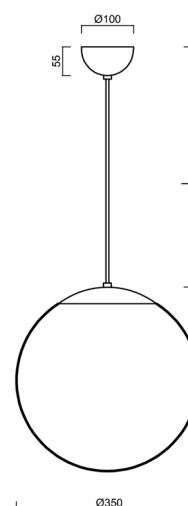

ISIS S3A PM-M

Kód produktu: IS175541

Typ: LED-5L06E550ZS11/PM3AM/L100 B DALI 4K#

Krátký popis svítidla: Bílé závěsné LED svítidlo DALI a matované PMMA stínidlo. Kabelový závěs s vnitřním nosným lankem o délce 100 cm.

Technická data

Typy svítidel	Stmívatelné
Typ montáže	závěsné - kabel
Materiál základny	ocel
Materiál stínidla	opálový polymethylmetakrylát
Barva základny	bílá Ral9003
Barva stínidla	bílá
Držení stínidla	ocelový držák
Umístění montáže	strop
Šířka	350 mm
Délka	350 mm
Výška	350 mm
Průměr	ø 350 mm
Délka závěsu	1000 mm
Montážní otvor	není
Energetická třída	D
Rázová pevnost	IK06
Provozní teplota	od -20°C do +30°C

Elektrická data

Příkon	26 W
Stupeň krytí	IP40
Objímka	LED modul
Svorkovnice	není
Počet svítidel na jistič B10A	31 ks
Počet svítidel na jistič B16A	50 ks
Počet svítidel na jistič C10A	52 ks
Počet svítidel na jistič C16A	85 ks
Spínací proud	5 A / 50 µsec
Počet LED driverů	1

Světelná data

Světelný tok svítidla	3750 lm
Světelný tok zdroje	4260 lm
Měrný výkon	144 lm/W
Teplota chromatičnosti	4000 K
Životnost LED L80/B10	100000 hod
CRI	Ra80
MacAdam	3
Fotobiologická bezpečnost svítidla dle EN 62471 (Blue light hazard)	Risk group 0

Eulum data pro výpočtové programy jsou k dispozici na www.osmont.cz.