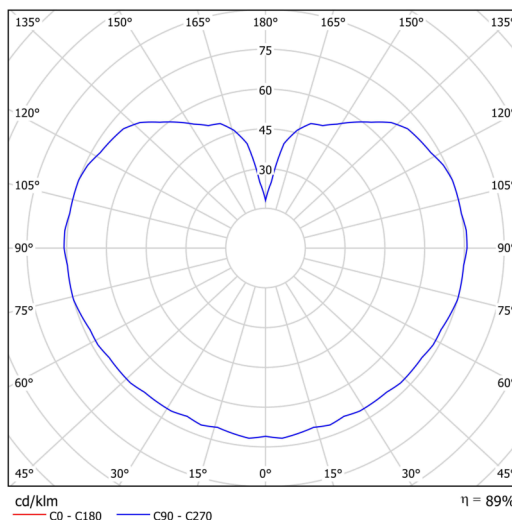

ISIS S3A PM-M

Kód produktu: IS175540

Typ: LED-5L06E550ZS11/PM3AM/L100 B 4K#

Krátký popis svítidla: Bílé závěsné LED svítidlo ON/OFF a matované PMMA stínidlo. Kabelový závěs s vnitřním nosným lankem o délce 100 cm.

Technická data

Typy svítidel	Klasické on/off
Typ montáže	závěsné - kabel
Materiál základny	ocel
Materiál stínidla	opálový polymethylmetakrylát
Barva základny	bílá Ral9003
Barva stínidla	bílá
Držení stínidla	ocelový držák
Umístění montáže	strop
Šířka	350 mm
Délka	350 mm
Výška	350 mm
Průměr	ø 350 mm
Délka závěsu	1000 mm
Montážní otvor	není
Energetická třída	D
Rázová pevnost	IK06
Provozní teplota	od -20°C do +30°C

Elektrická data

Příkon	26 W
Stupeň krytí	IP40
Objímka	LED modul
Svorkovnice	není
Počet svítidel na jistič B10A	31 ks
Počet svítidel na jistič B16A	50 ks
Počet svítidel na jistič C10A	52 ks
Počet svítidel na jistič C16A	85 ks
Počet LED driverů	1

Světelná data

Světelný tok svítidla	3750 lm
Světelný tok zdroje	4260 lm
Měrný výkon	144 lm/W
Teplota chromatičnosti	4000 K
Životnost LED L80/B10	100000 hod
CRI	Ra80
MacAdam	3
Fotobiologická bezpečnost svítidla dle EN 62471 (Blue light hazard)	Risk group 0

Eulum data pro výpočtové programy jsou k dispozici na www.osmont.cz.