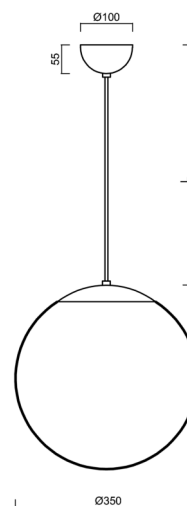

ISIS S3A PM-M

Kód produktu: IS175540

Typ: LED-5L06E550ZS11/PM3AM/L100 B 4K#

Krátký popis svítidla: Bílé závěsné LED svítidlo ON/OFF a matované PMMA stínidlo. Kabelový závěs s vnitřním nosným lankem o délce 100 cm.

Technická data

Typy svítidel	Klasické on/off
Typ montáže	závěsné - kabel
Materiál základny	ocel
Materiál stínidla	opálový polymethylmetakrylát
Barva základny	bílá Ral9003
Barva stínidla	bílá
Držení stínidla	ocelový držák
Umístění montáže	strop
Šířka	350 mm
Délka	350 mm
Výška	350 mm
Průměr	ø 350 mm
Délka závěsu	1000 mm
Montážní otvor	není
Energetická třída	D
Rázová pevnost	IK06
Provozní teplota	od -20°C do +30°C

Elektrická data

Příkon	26 W
Stupeň krytí	IP40
Objímka	LED modul
Svorkovnice	není
Počet svítidel na jistič B10A	31 ks
Počet svítidel na jistič B16A	50 ks
Počet svítidel na jistič C10A	52 ks
Počet svítidel na jistič C16A	85 ks
Počet LED driverů	1

Světelná data

Světelný tok svítidla	3750 lm
Světelný tok zdroje	4260 lm
Měrný výkon	144 lm/W
Teplota chromatičnosti	4000 K
Životnost LED L80/B10	100000 hod
CRI	Ra80
MacAdam	3
Fotobiologická bezpečnost svítidla dle EN 62471 (Blue light hazard)	Risk group 0

Eulum data pro výpočtové programy jsou k dispozici na www.osmont.cz.