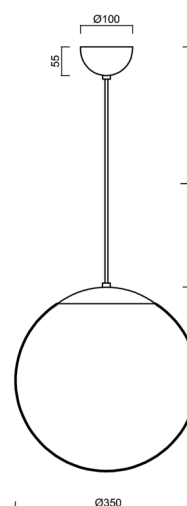

ISIS S3A PM-M

Kód produktu: IS175056

Typ: LED-5L06E550ZS11/PM3AM/L100 NB 3K#

Krátký popis svítidla: Nerez broušené závěsné LED svítidlo ON/OFF a matované PMMA stínidlo. Kabelový závěs s vnitřním nosným lankem o délce 100 cm.

Technická data

Typy svítidel	Klasické on/off
Typ montáže	závěsné - kabel
Materiál základny	nerez ocel
Materiál stínidla	opálový polymethylmetakrylát
Barva základny	nerez broušená
Barva stínidla	bílá
Držení stínidla	ocelový držák
Umístění montáže	strop
Šířka	350 mm
Délka	350 mm
Výška	350 mm
Průměr	ø 350 mm
Délka závěsu	1000 mm
Montážní otvor	není
Energetická třída	D
Rázová pevnost	IK06
Provozní teplota	od -20°C do +30°C

Elektrická data

Příkon	26 W
Stupeň krytí	IP40
Objímka	LED modul
Svorkovnice	není
Počet svítidel na jistič B10A	31 ks
Počet svítidel na jistič B16A	50 ks
Počet svítidel na jistič C10A	52 ks
Počet svítidel na jistič C16A	85 ks
Počet LED driverů	1

Světelná data

Světelný tok svítidla	3590 lm
Světelný tok zdroje	4080 lm
Měrný výkon	138 lm/W
Teplota chromatičnosti	3000 K
Životnost LED L80/B10	100000 hod
CRI	Ra80
MacAdam	3
Fotobiologická bezpečnost svítidla dle EN 62471 (Blue light hazard)	Risk group 0

Eulum data pro výpočtové programy jsou k dispozici na www.osmont.cz.