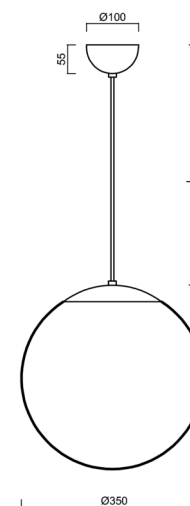

ISIS S3A PM-M

Kód produktu: IS175052

Typ: LED-5L06E550ZS11/PM3AM/L100 NL 3K#

Krátký popis svítidla: Nerez leštěné závěsné LED svítidlo ON/OFF a matované PMMA stínidlo. Kabelový závěs s vnitřním nosným lankem o délce 100 cm.

Technická data

Typy svítidel	Klasické on/off
Typ montáže	závěsné - kabel
Materiál základny	nerez ocel
Materiál stínidla	opálový polymethylmetakrylát
Barva základny	nerez leštěná
Barva stínidla	bílá
Držení stínidla	ocelový držák
Umístění montáže	strop
Šířka	350 mm
Délka	350 mm
Výška	350 mm
Průměr	ø 350 mm
Délka závěsu	1000 mm
Montážní otvor	není
Energetická třída	D
Rázová pevnost	IK06
Provozní teplota	od -20°C do +30°C

Elektrická data

Příkon	26 W
Stupeň krytí	IP40
Objímka	LED modul
Svorkovnice	není
Počet svítidel na jistič B10A	31 ks
Počet svítidel na jistič B16A	50 ks
Počet svítidel na jistič C10A	52 ks
Počet svítidel na jistič C16A	85 ks
Počet LED driverů	1

Světelná data

Světelný tok svítidla	3590 lm
Světelný tok zdroje	4080 lm
Měrný výkon	138 lm/W
Teplota chromatičnosti	3000 K
Životnost LED L80/B10	100000 hod
CRI	Ra80
MacAdam	3
Fotobiologická bezpečnost svítidla dle EN 62471 (Blue light hazard)	Risk group 0

Eulum data pro výpočtové programy jsou k dispozici na www.osmont.cz.