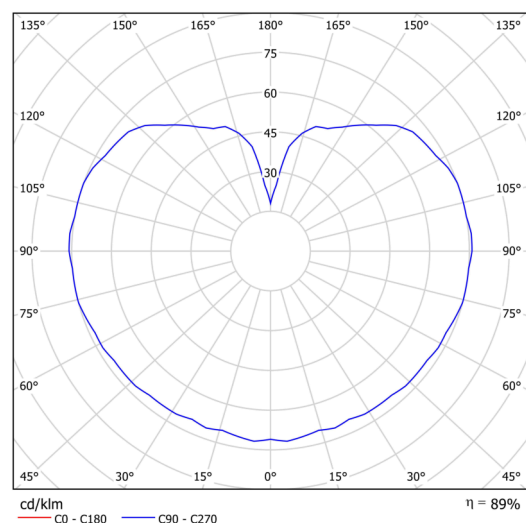

ISIS S3A PM-M

Kód produktu: IS175052

Typ: LED-5L06E550ZS11/PM3AM/L100 NL 3K#

Krátký popis svítidla: Nerez leštěné závěsné LED svítidlo ON/OFF a matované PMMA stínidlo. Kabelový závěs s vnitřním nosným lankem o délce 100 cm.

Technická data

Typy svítidel	Klasické on/off
Typ montáže	závěsné - kabel
Materiál základny	nerez ocel
Materiál stínidla	opálový polymethylmetakrylát
Barva základny	nerez leštěná
Barva stínidla	bílá
Držení stínidla	ocelový držák
Umístění montáže	strop
Šířka	350 mm
Délka	350 mm
Výška	350 mm
Průměr	ø 350 mm
Délka závěsu	1000 mm
Montážní otvor	není
Energetická třída	D
Rázová pevnost	IK06
Provozní teplota	od -20°C do +30°C

Elektrická data

Příkon	26 W
Stupeň krytí	IP40
Objímka	LED modul
Svorkovnice	není
Počet svítidel na jistič B10A	31 ks
Počet svítidel na jistič B16A	50 ks
Počet svítidel na jistič C10A	52 ks
Počet svítidel na jistič C16A	85 ks
Počet LED driverů	1

Světelná data

Světelný tok svítidla	3590 lm
Světelný tok zdroje	4080 lm
Měrný výkon	138 lm/W
Teplota chromatičnosti	3000 K
Životnost LED L80/B10	100000 hod
CRI	Ra80
MacAdam	3
Fotobiologická bezpečnost svítidla dle EN 62471 (Blue light hazard)	Risk group 0

Eulum data pro výpočtové programy jsou k dispozici na www.osmont.cz.