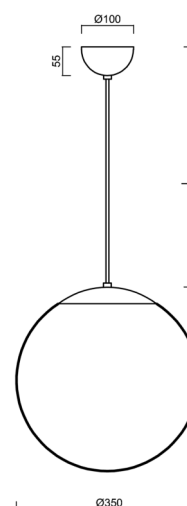

ISIS S3A PM-M

Kód produktu: ISI75049

Typ: LED-5L06E550ZS11/PM3AM/L100 MS DALI 3K#

Krátký popis svítidla: Mosazné závěsné LED svítidlo DALI a matované PMMA stínidlo. Kabelový závěs s vnitřním nosným lankem o délce 100 cm.

Technická data

Typy svítidel	Stmívatelné
Typ montáže	závěsné - kabel
Materiál základny	Mosaz
Materiál stínidla	opálový polymethylmetakrylát
Barva základny	mosaz leštěná
Barva stínidla	bílá
Držení stínidla	ocelový držák
Umístění montáže	strop
Šířka	350 mm
Délka	350 mm
Výška	350 mm
Průměr	ø 350 mm
Délka závěsu	1000 mm
Montážní otvor	není
Energetická třída	D
Rázová pevnost	IK06
Provozní teplota	od -20°C do +30°C

Elektrická data

Příkon	26 W
Stupeň krytí	IP40
Objímka	LED modul
Svorkovnice	není
Počet svítidel na jistič B10A	31 ks
Počet svítidel na jistič B16A	50 ks
Počet svítidel na jistič C10A	52 ks
Počet svítidel na jistič C16A	85 ks
Spínací proud	5 A / 50 µsec
Počet LED driverů	1

Světelná data

Světelný tok svítidla	3590 lm
Světelný tok zdroje	4080 lm
Měrný výkon	138 lm/W
Teplota chromatičnosti	3000 K
Životnost LED L80/B10	100000 hod
CRI	Ra80
MacAdam	3
Fotobiologická bezpečnost svítidla dle EN 62471 (Blue light hazard)	Risk group 0

Eulum data pro výpočtové programy jsou k dispozici na www.osmont.cz.