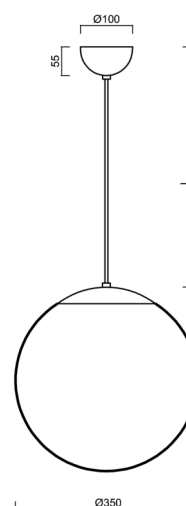

ISIS S3A PM-M

LED-5L06E550ZS11/PM3AM/L100 C DALI 3K#

WWW.OSMONT.CZ

ISIS S3A PM-M

Kód produktu: IS175045

Typ: LED-5L06E550ZS11/PM3AM/L100 C DALI 3K#

Krátký popis svítidla: Černé závěsné LED svítidlo DALI a matované PMMA stínidlo. Kabelový závěs s vnitřním nosným lankem o délce 100 cm.

Technická data

Typy svítidel	Stmívatelné
Typ montáže	závěsné - kabel
Materiál základny	ocel
Materiál stínidla	opálový polymethylmetakrylát
Barva základny	černá Ral9005
Barva stínidla	bílá
Držení stínidla	ocelový držák
Umístění montáže	strop
Šířka	350 mm
Délka	350 mm
Výška	350 mm
Průměr	ø 350 mm
Délka závěsu	1000 mm
Montážní otvor	není
Energetická třída	D
Rázová pevnost	IK06
Provozní teplota	od -20°C do +30°C

Světelná data

Světelný tok svítidla	3590 lm
Světelný tok zdroje	4080 lm
Měrný výkon	138 lm/W
Teplota chromatičnosti	3000 K
Životnost LED L80/B10	100000 hod
CRI	Ra80
MacAdam	3
Fotobiologická bezpečnost svítidla dle EN 62471 (Blue light hazard)	Risk group 0

Doplňkový sortiment:

Stínidlo

Kód produktu	Název	Barva	Obrázek	Rozkres
20727	PM3AM (350mm)	bílá		