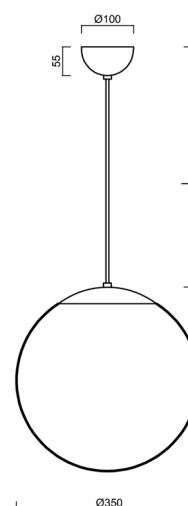

ISIS S3A PM-M

Kód produktu: IS175040

Typ: LED-5L06E550ZS11/PM3AM/L100 B 3K#

Krátký popis svítidla: Bílé závěsné LED svítidlo ON/OFF a matované PMMA stínidlo. Kabelový závěs s vnitřním nosným lankem o délce 100 cm.

Technická data

Typy svítidel	Klasické on/off
Typ montáže	závěsné - kabel
Materiál základny	ocel
Materiál stínidla	opálový polymethylmetakrylát
Barva základny	bílá Ral9003
Barva stínidla	bílá
Držení stínidla	ocelový držák
Umístění montáže	strop
Šířka	350 mm
Délka	350 mm
Výška	350 mm
Průměr	ø 350 mm
Délka závěsu	1000 mm
Montážní otvor	není
Energetická třída	D
Rázová pevnost	IK06
Provozní teplota	od -20°C do +30°C

Elektrická data

Příkon	26 W
Stupeň krytí	IP40
Objímka	LED modul
Svorkovnice	není
Počet svítidel na jistič B10A	31 ks
Počet svítidel na jistič B16A	50 ks
Počet svítidel na jistič C10A	52 ks
Počet svítidel na jistič C16A	85 ks
Počet LED driverů	1

Světelná data

Světelný tok svítidla	3590 lm
Světelný tok zdroje	4080 lm
Měrný výkon	138 lm/W
Teplota chromatičnosti	3000 K
Životnost LED L80/B10	100000 hod
CRI	Ra80
MacAdam	3
Fotobiologická bezpečnost svítidla dle EN 62471 (Blue light hazard)	Risk group 0

Eulum data pro výpočtové programy jsou k dispozici na www.osmont.cz.