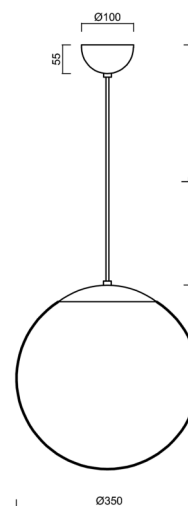

Technická data

Typy svítidel	Klasické on/off
Typ montáže	závěsné - kabel
Materiál základny	nerez ocel
Materiál stínidla	opálový polymethylmetakrylát
Barva základny	nerez broušená
Barva stínidla	bílá
Držení stínidla	ocelový držák
Umístění montáže	strop
Šířka	350 mm
Délka	350 mm
Výška	350 mm
Průměr	ø 350 mm
Délka závěsu	1000 mm
Montážní otvor	není
Rázová pevnost	IK06
Provozní teplota	od -20°C do +30°C

Elektrická data

Příkon	40 W
Stupeň krytí	IP40
Objímka	E27
Svorkovnice	není

Světelná data

Fotobiologická bezpečnost svítidla dle EN 62471 (Blue light hazard)	Risk group 0
---	--------------

Eulum data pro výpočtové programy jsou k dispozici na www.osmont.cz.

TECHNICKÝ LIST

Logistická data

EAN	8591728210939
Záruka*	60 měsíců

**U akumulátorů je poskytována záruka v délce 36 měsíců od data prodeje.*

Doplňkový sortiment:

Stínidlo

Kód produktu	Název	Barva	Obrázek	Rozkres
20727	PM3AM (350mm)	bílá		